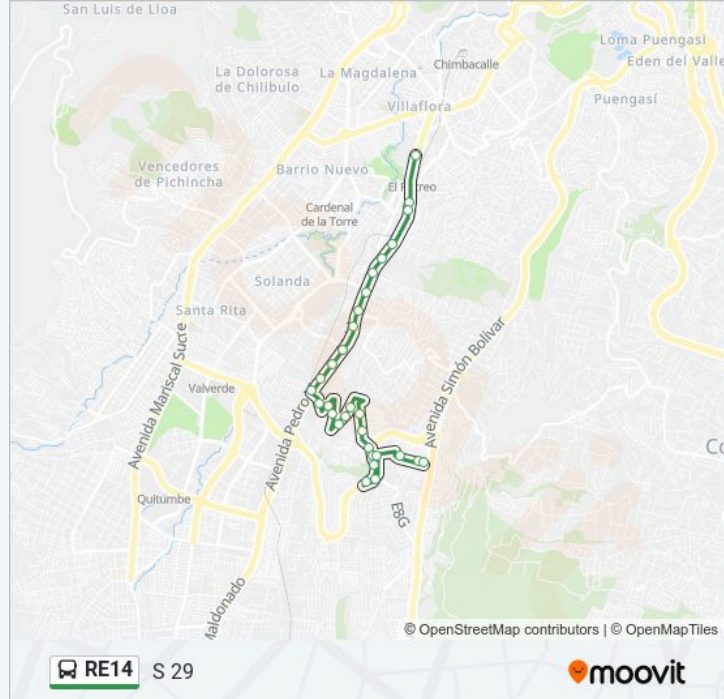

RE14

S 29

Usa La App

La línea RE14 de autobús (S 29) tiene una ruta. Sus horas de operación los días laborables regulares son:

(1) a S 29: 05:00 - 22:55

Usa la aplicación Moovit para encontrar la parada de la línea RE14 de autobús más cercana y descubre cuándo llega la próxima línea RE14 de autobús

Sentido: S 29

30 paradas

[VER HORARIO DE LA LÍNEA](#)

Pedro V. Maldonado
Pedro V. Maldonado
Av. Pedro Vicente Maldonado
Pedro V. Maldonado
Av. Pedro Vicente Maldonado
Pedro Vicente M
Av. Pedro Vicente Maldonado
Av. Pedro Vicente Maldonado
Pedro Vicente M
Av. Pedro Vicente Maldonado
Av. Pedro Vicente Maldonado
Av. Pedro Vicente Maldonado
Av. Pedro Vicente Maldonado
21 De Agosto
21 De Agosto
21 De Agosto
21 De Agosto
21 De Agosto
21 De Agosto
21 De Agosto
21 De Agosto

Información de la línea RE14 de autobús**Dirección:** S 29**Paradas:** 30**Duración del viaje:** 20 min**Resumen de la línea:**

21 De Agosto

E 7 21 De Agosto

21 De Agosto

Gonzalo Pérez

Av Gonzalo Perez Bustamante

Av Gonzalo Perez Bustamante

S 29

S 29

S 29

Los horarios y mapas de la línea RE14 de autobús están disponibles en un PDF en moovitapp.com. Utiliza Moovit App para ver los horarios de los autobuses en vivo, el horario del tren o el horario del metro y las indicaciones paso a paso para todo el transporte público en Quito.