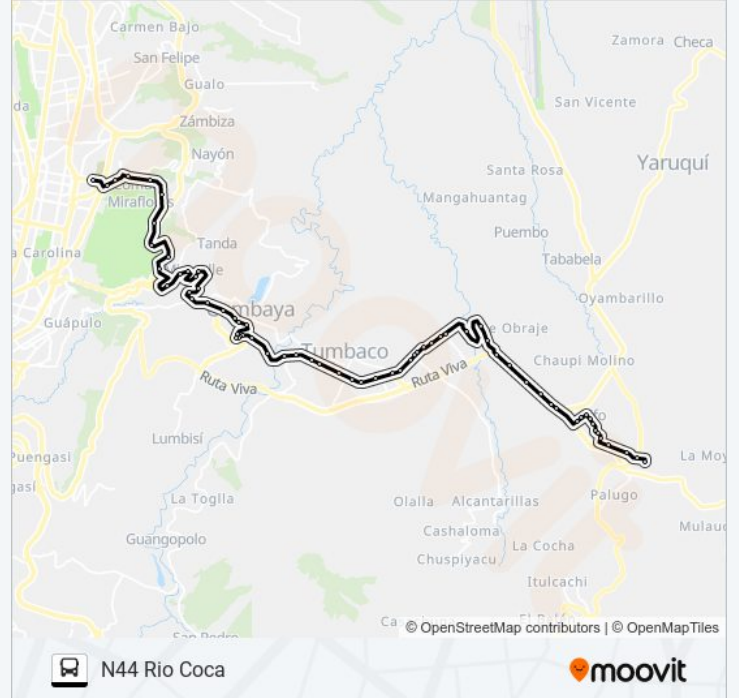

Horario de la línea PIFO-RIO COCA de autobús

N44 Rio Coca Horario de ruta:

lunes	05:00 - 22:54
martes	05:00 - 22:54
miércoles	05:00 - 22:54
jueves	05:00 - 22:54
viernes	05:00 - 22:54
sábado	05:00 - 22:54
domingo	05:00 - 22:54

Información de la línea PIFO-RIO COCA de autobús**Dirección:** N44 Rio Coca**Paradas:** 68**Duración del viaje:** 67 min**Resumen de la línea:**

Arenal

E28c, 2

43

T3

Pasaje Vivancoc, 230

Avenida Universitaria, 78

María Angélica Idrovo

Pasaje González, 107

Manabí, 150

Avenida María Angélica Idrovo, 2865

Avenida María Angélica Idrovo, 575

Francisco De Orellana, N705

28c

Oswaldo Guayasamin

Oswaldo Guayasamin

Oswaldo Guayasamin

Oswaldo Guayasamin

Oswaldo Guayasamin

Oswaldo Guayasamin

Oswaldo Guayasamin

Avenida Oswaldo Guayasamín, 85

Simon Bolivar