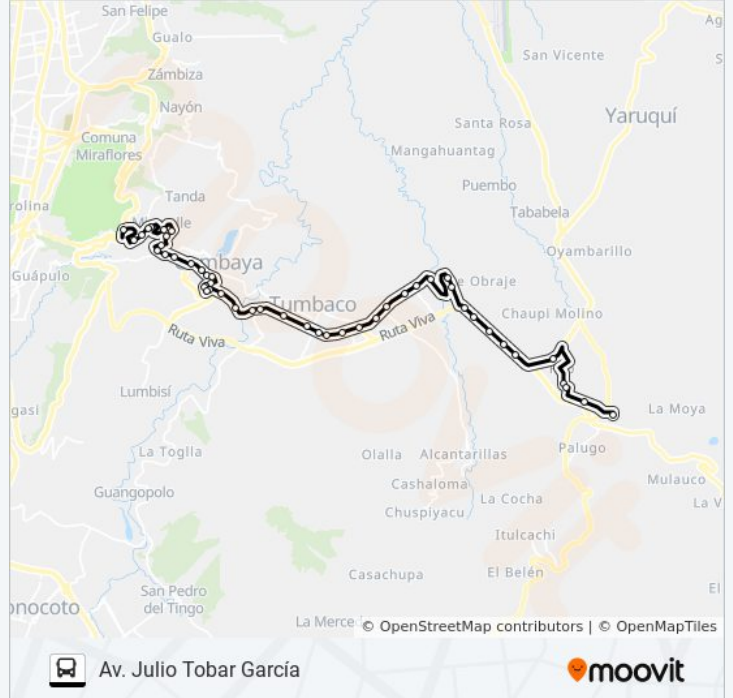

RIO COCA-PIFO

Av. Julio Tobar García

Usa La App

La línea RIO COCA-PIFO de autobús (Av. Julio Tobar García) tiene una ruta. Sus horas de operación los días laborables regulares son:

(1) a Av. Julio Tobar García: 05:00 - 22:54

lunes	05:00 - 22:54
martes	05:00 - 22:54
miércoles	05:00 - 22:54
jueves	05:00 - 22:54
viernes	05:00 - 22:54
sábado	05:00 - 22:54
domingo	05:00 - 22:54

Información de la línea RIO COCA-PIFO de autobús**Dirección:** Av. Julio Tobar García**Paradas:** 48**Duración del viaje:** 50 min**Resumen de la línea:**

E28c, 179

Entrada A Pifo

Entrada A Pifo

Entrada A Pifo

Entrada A Pifo

E28c, 1630

Gonzalo Pizarro, 968

Tulio Garzon, 256

Tulio Garzon, 197

Oriente

Calle A

Los horarios y mapas de la línea RIO COCA-PIFO de autobús están disponibles en un PDF en moovitapp.com. Utiliza [Moovit App](https://moovitapp.com) para ver los horarios de los autobuses en vivo, el horario del tren o el horario del metro y las indicaciones paso a paso para todo el transporte público en Quito.