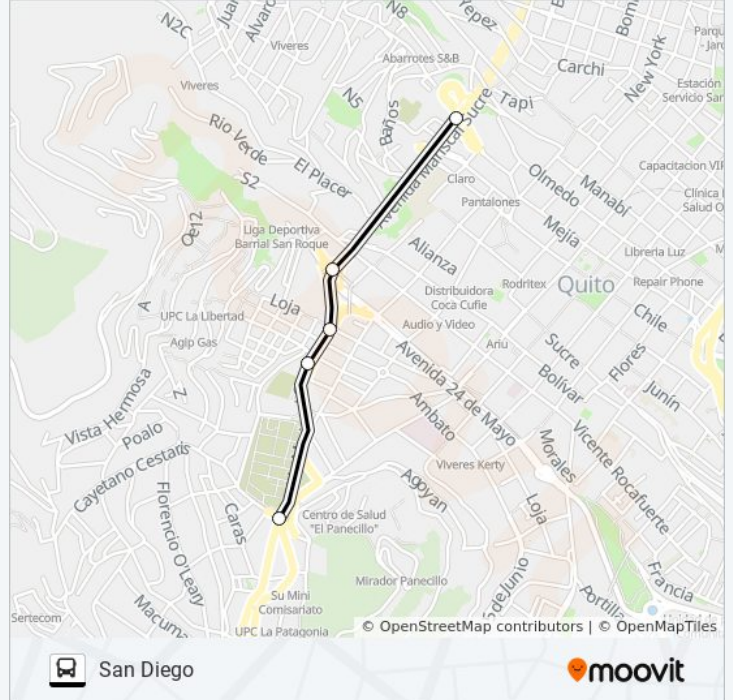

Antonio Jose De Sucre
Antonio Jose De Sucre
Antonio Jose De Sucre
Antonio Jose De Sucre
Antonio Jose De Sucre
Antonio Jose De Sucre
La Mascota
Antonio Jose De Sucre
Antonio Jose De Sucre
Antonio Jose De Sucre
Antonio Jose De Sucre
Avenida Mariscal Sucre, 733
Canelo
Antonio Jose De Sucre
Avenida Mariscal Sucre, 105
Mariscal
Mariscal Sucre
Sta. Rita
Mariscal Sucre
Fundeporte

Paradas: 6

Duración del viaje: 4 min

Resumen de la línea:

Sentido: San Diego

5 paradas

[VER HORARIO DE LA LÍNEA](#)

El Tejar

Mariscal Sucre

Antonio Jose De Sucre

Mariscal Sucre

Antonio Jose De Sucre

Horario de la línea SUR OCCIDENTAL de autobús

San Diego Horario de ruta:

lunes	05:30 - 23:20
martes	05:30 - 23:20
miércoles	05:30 - 23:20
jueves	05:30 - 23:20
viernes	05:30 - 23:20
sábado	05:30 - 23:20
domingo	05:30 - 23:20

Información de la línea SUR OCCIDENTAL de autobús

Dirección: San Diego

Paradas: 5

Duración del viaje: 4 min

Resumen de la línea:

Los horarios y mapas de la línea SUR OCCIDENTAL de autobús están disponibles en un PDF en moovitapp.com. Utiliza [Moovit App](#) para ver los horarios de los autobuses en vivo, el horario del tren o el horario del metro y las indicaciones paso a paso para todo el transporte público en Quito.