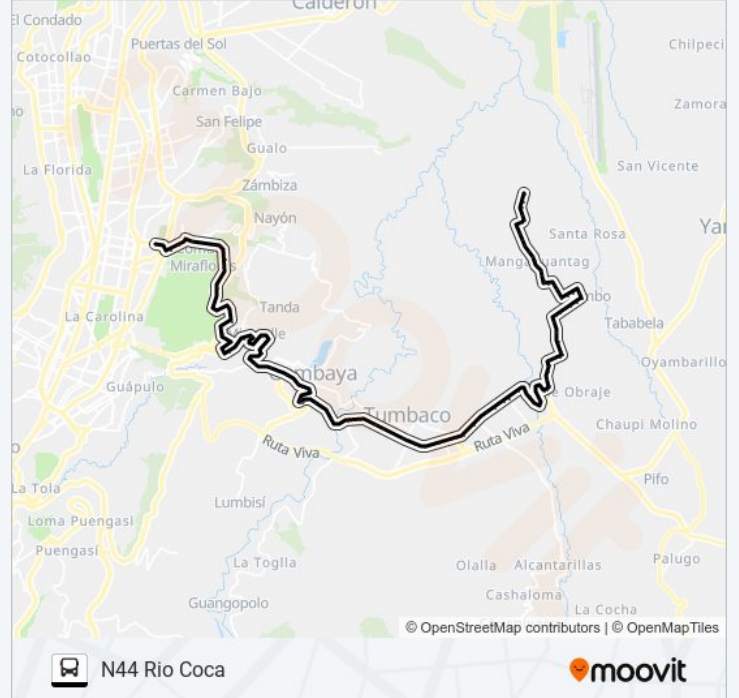

La Y

Puente De Chiche

Puente El Chiche

Arenal

E28c, 2

43

T3

Avenida Universitaria, 78

4

0

6

E28c, 147

EC

EC

Gonzalo Pizarro, 67

Juan Montalvo, 39