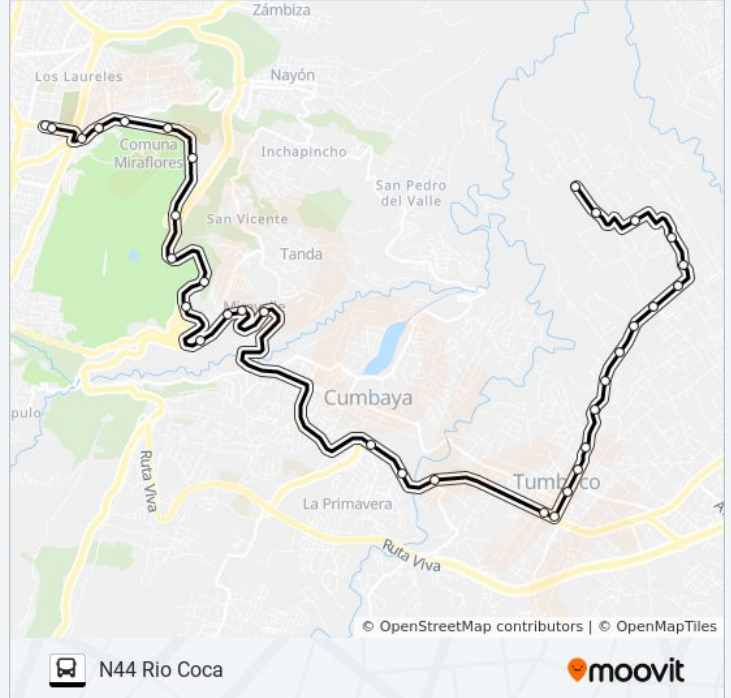

COLLAQUI-RIO COCA

N44 Rio Coca

Usa La App

La línea COLLAQUI-RIO COCA de autobús (N44 Rio Coca) tiene una ruta. Sus horas de operación los días laborables regulares son:

(1) a N44 Rio Coca: 05:00 - 22:54

Usa la aplicación Moovit para encontrar la parada de la línea COLLAQUI-RIO COCA de autobús más cercana y descubre cuándo llega la próxima línea COLLAQUI-RIO COCA de autobús

Información de la línea COLLAQUI-RIO COCA de autobús**Dirección:** N44 Rio Coca**Paradas:** 34**Duración del viaje:** 43 min**Resumen de la línea:**

Oswaldo Guayasamin

Avenida Oswaldo Guayasamín, 85

Simon Bolivar

El Mirador

Libertador Simón Bolivar

Simon Bolivar

Casa De La Selección

Simon Bolivar

Luis Roman Pérez

N41 De Los Granados

N41 De Los Granados

Terminal Terrestre Interparroquial Rio Coca

Estacion Rio Coca

Los horarios y mapas de la línea COLLAQUI-RIO COCA de autobús están disponibles en un PDF en moovitapp.com. Utiliza [Moovit App](#) para ver los horarios de los autobuses en vivo, el horario del tren o el horario del metro y las indicaciones paso a paso para todo el transporte público en Quito.