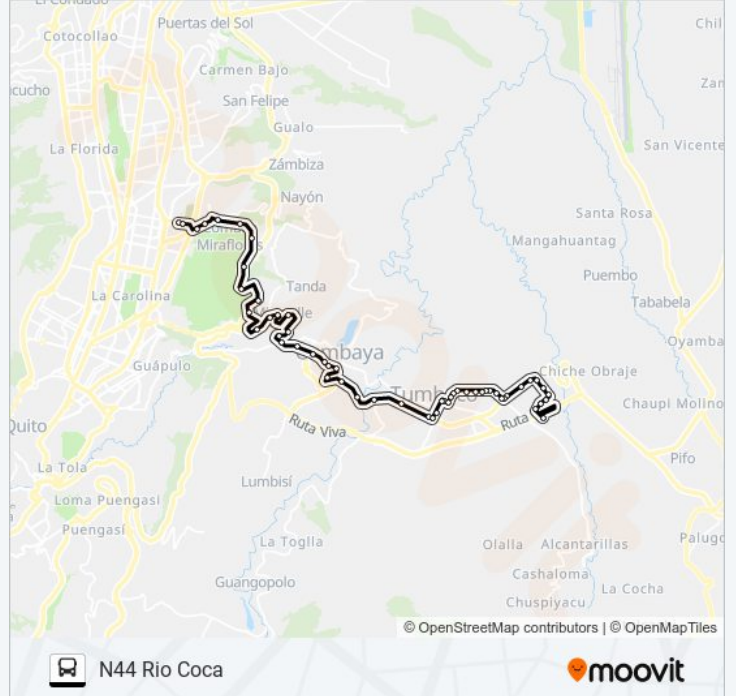

E28c, 2

43

Pasaje Vivancoc, 230

Avenida Universitaria, 78

Villa Vega, 240

Villa Vega

Rosa Zárate

Las Malvinas, 36

lunes	05:00 - 22:54
martes	05:00 - 22:54
miércoles	05:00 - 22:54
jueves	05:00 - 22:54
viernes	05:00 - 22:54
sábado	05:00 - 22:54
domingo	05:00 - 22:54

Información de la línea EL ARENAL-RIO COCA de autobús**Dirección:** N44 Rio Coca**Paradas:** 55**Duración del viaje:** 49 min**Resumen de la línea:**

El Mirador

Libertador Simón Bolívar

Simon Bolivar

Casa De La Selección

Simon Bolivar

Luis Roman Pérez

N41 De Los Granados

N41 De Los Granados

Terminal Terrestre Interparroquial Rio Coca

Los horarios y mapas de la línea EL ARENAL-RIO COCA de autobús están disponibles en un PDF en moovitapp.com. Utiliza [Moovit App](#) para ver los horarios de los autobuses en vivo, el horario del tren o el horario del metro y las indicaciones paso a paso para todo el transporte público en Quito.