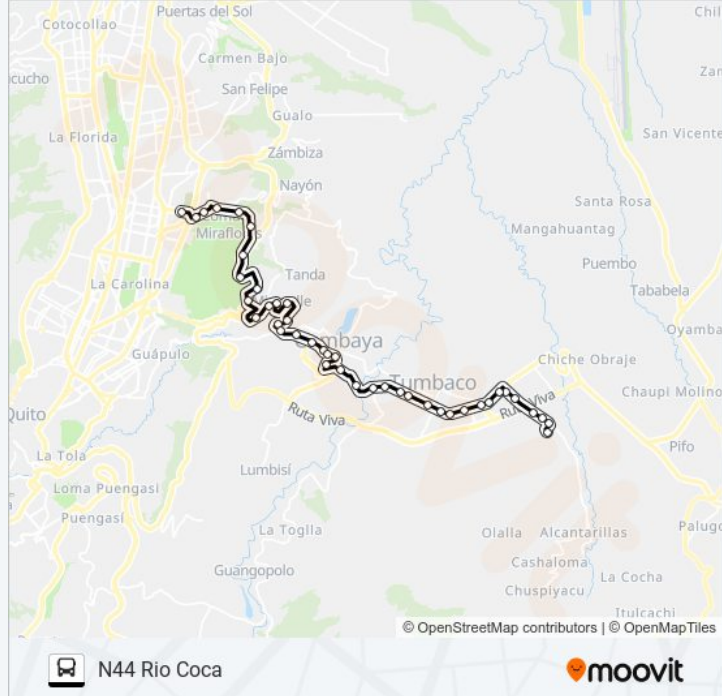

Avenida María Angélica Idrovo, 2865

Avenida María Angélica Idrovo, 575

Francisco De Orellana, N705

28c

Oswaldo Guayasamin

Oswaldo Guayasamin

Oswaldo Guayasamin

Oswaldo Guayasamin

Oswaldo Guayasamin

Oswaldo Guayasamin

Avenida Oswaldo Guayasamín, 85

Simon Bolivar

El Mirador

Libertador Simón Bolívar

Simon Bolivar

Casa De La Selección

Simon Bolivar

Luis Roman Pérez

N41 De Los Granados

N41 De Los Granados

Terminal Terrestre Interparroquial Rio Coca

Los horarios y mapas de la línea LA MORITA-RIO COCA de autobús están disponibles en un PDF en moovitapp.com. Utiliza [Moovit App](https://moovitapp.com) para ver los horarios de los autobuses en vivo, el horario del tren o el horario del metro y las indicaciones paso a paso para todo el transporte público en Quito.

[Acerca de Moovit](#) · [Soluciones MaaS](#) · [Países incluidos](#) · [Comunidad de Mooviters](#)

© 2024 Moovit - Todos los derechos reservados

Mira los tiempos de llegada en tiempo real