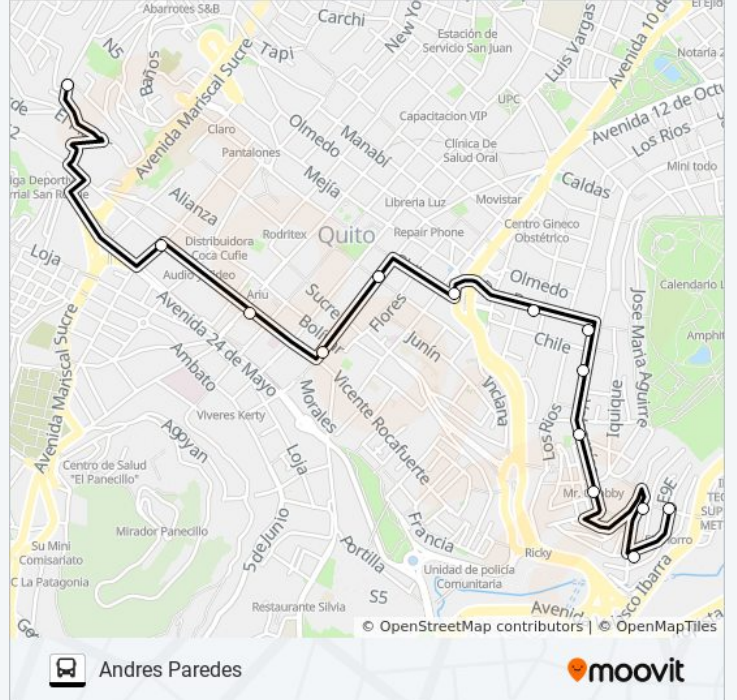

Usa la aplicación Moovit para encontrar la parada de la línea LA TOLA - SAN ROQUE de autobús más cercana y descubre cuándo llega la próxima línea LA TOLA - SAN ROQUE de autobús

**Sentido: Andres Paredes**

14 paradas

[VER HORARIO DE LA LÍNEA](#)

E10 Rita Lecumberry

Rita Lecumberri

Dolores Sucre

Valparaiso

Valparaiso

Valparaiso

**Horario de la línea LA TOLA - SAN ROQUE de autobús**

Andres Paredes Horario de ruta:

lunes	05:00 - 22:48
martes	05:00 - 22:48
miércoles	05:00 - 22:48
jueves	05:00 - 22:48
viernes	05:00 - 22:48
sábado	05:00 - 22:48
domingo	05:00 - 22:48

**Información de la línea LA TOLA - SAN ROQUE de autobús****Dirección:** Andres Paredes**Paradas:** 14**Duración del viaje:** 10 min**Resumen de la línea:**

Los horarios y mapas de la línea LA TOLA - SAN ROQUE de autobús están disponibles en un PDF en [moovittapp.com](https://moovittapp.com). Utiliza [Moovit App](#) para ver los horarios de los autobuses en vivo, el horario del tren o el horario del metro y las indicaciones paso a paso para todo el transporte público en Quito.