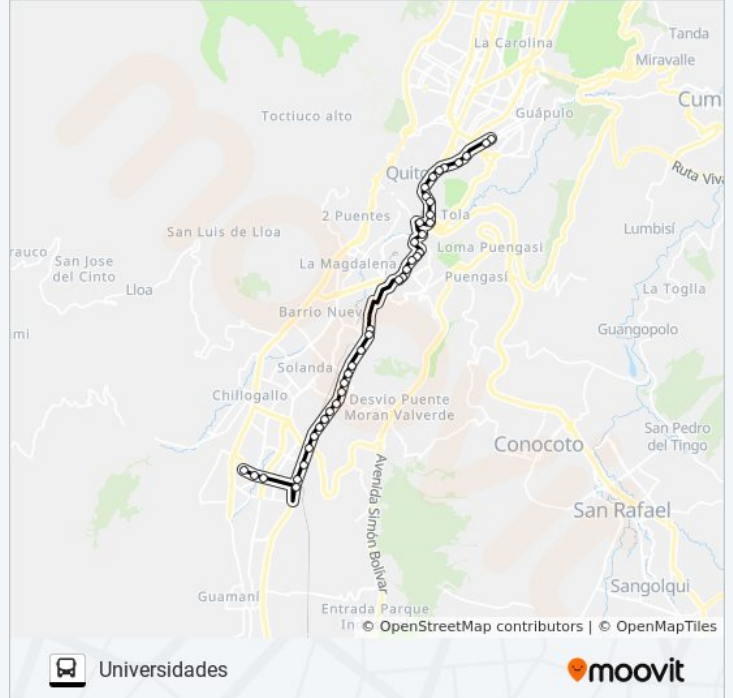

Información de la línea SUR ORIENTAL ECOVÍA de autobús

Dirección: Universidades

Paradas: 40

Duración del viaje: 36 min

Resumen de la línea:

Napo

Alpahuasi

Napo

Colegio Montufar

Velasco Ibarra

Velasco Ibarra

Machángara

Pichincha

Pichincha

Pichincha

Pichincha

Pichincha

Pichincha

Gran Colombia

Simon Bolivar

Gran Colombia

12 De Octubre

12 De Octubre

Universidades