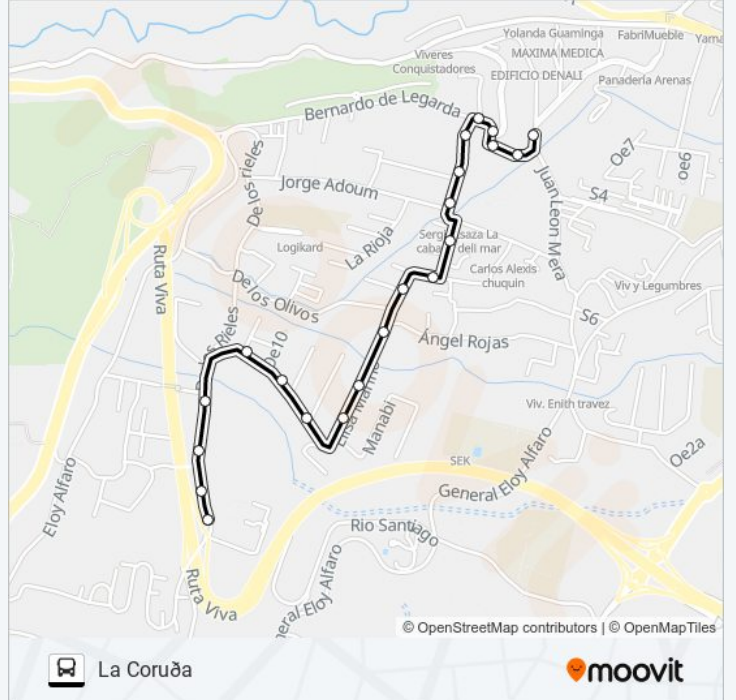

SANTA ROSA - PILLAGUA

La Coruña

Usa La App

La línea SANTA ROSA - PILLAGUA de autobús (La Coruña) tiene una ruta. Sus horas de operación los días laborables regulares son:

(1) a La Coruña: 05:00 - 22:54

Usa la aplicación Moovit para encontrar la parada de la línea SANTA ROSA - PILLAGUA de autobús más cercana y descubre cuándo llega la próxima línea SANTA ROSA - PILLAGUA de autobús

Sentido: La Coruña

21 paradas

[VER HORARIO DE LA LÍNEA](#)

Juan Leon Mera, 35
Juan Leon Mera, 37
Bernardo De Legarda, 12
Bernardo De Legarda, 12
Bernardo De Legarda, 12
Bernardo De Legarda, 12
César Borja, 9
César Borja, 9
César Borja, 3630
Aurelio Cordero
Aurelio Cordero
C. De Los Olivos, 2
Elisa Mariño
Demetrio Aguilera Road, 126
Elisa Mariño
Elisa Mariño
Elisa Mariño
Elisa Mariño
Elisa Mariño
Elisa Mariño
Río Santiago

Horario de la línea SANTA ROSA - PILLAGUA de autobús

La Coruña Horario de ruta:

lunes	05:00 - 22:54
martes	05:00 - 22:54
miércoles	05:00 - 22:54
jueves	05:00 - 22:54
viernes	05:00 - 22:54
sábado	05:00 - 22:54
domingo	05:00 - 22:54

Información de la línea SANTA ROSA - PILLAGUA de autobús**Dirección:** La Coruña**Paradas:** 21**Duración del viaje:** 8 min**Resumen de la línea:**

Los horarios y mapas de la línea SANTA ROSA - PILLAGUA de autobús están disponibles en un PDF en moovitapp.com. Utiliza [Moovit App](#) para ver los horarios de los autobuses en vivo, el horario del tren o el horario del metro y las indicaciones paso a paso para todo el transporte público en Quito.