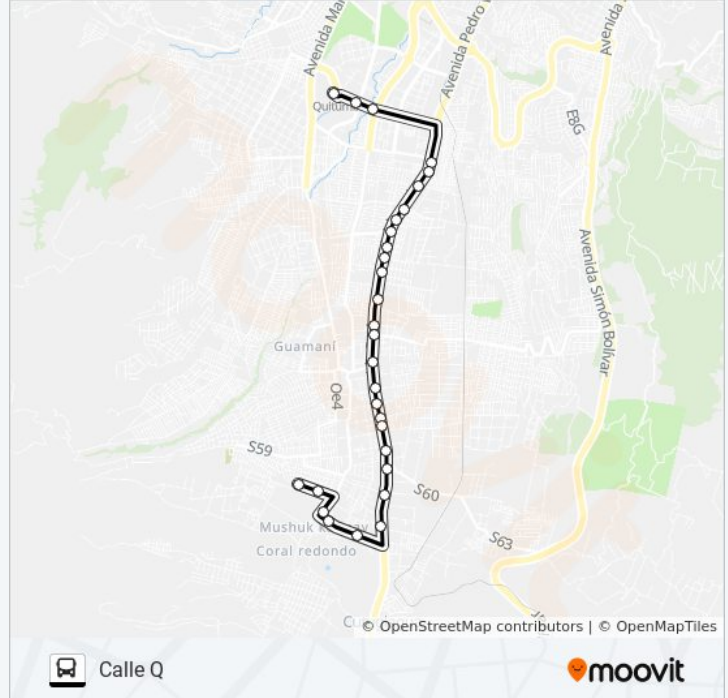

J, 500

Av. Pedro Vicente Maldonado

Av. Pedro Vicente Maldonado

Patricio Romero Barberis

Patricio Romero Barberis

Patricio Romero Barberis

Calle Q

Calle Q

Sentido: Condorñan

26 paradas

[VER HORARIO DE LA LÍNEA](#)

Calle Q

Calle ð

Calle ð

S61e

Av. Pedro Vicente Maldonado

Av. Pedro Vicente Maldonado

Av. Pedro Vicente Maldonado

Av. Pedro Vicente Maldonado

Av. Pedro Vicente Maldonado

Terminal Sur

Av. Pedro Vicente Maldonado

Pedro Vicente Maldonado

Av. Pedro Vicente Maldonado

Av. Pedro Vicente Maldonado

San José De Guamaní Caupicho

Av. Pedro Vicente Maldonado

Avenida Pedro Vicente Maldonado, 12

Av. Pedro Vicente Maldonado

Horario de la línea T. QUITUMBE - GUAMANÍ de autobús

Condorñan Horario de ruta:

lunes	00:00 - 23:55
martes	00:00 - 23:55
miércoles	00:00 - 23:55
jueves	00:00 - 23:55
viernes	00:00 - 23:55
sábado	00:00 - 23:55
domingo	00:00 - 23:55

Información de la línea T. QUITUMBE - GUAMANÍ de autobús

Dirección: Condorñan

Paradas: 26

Duración del viaje: 26 min

Resumen de la línea: