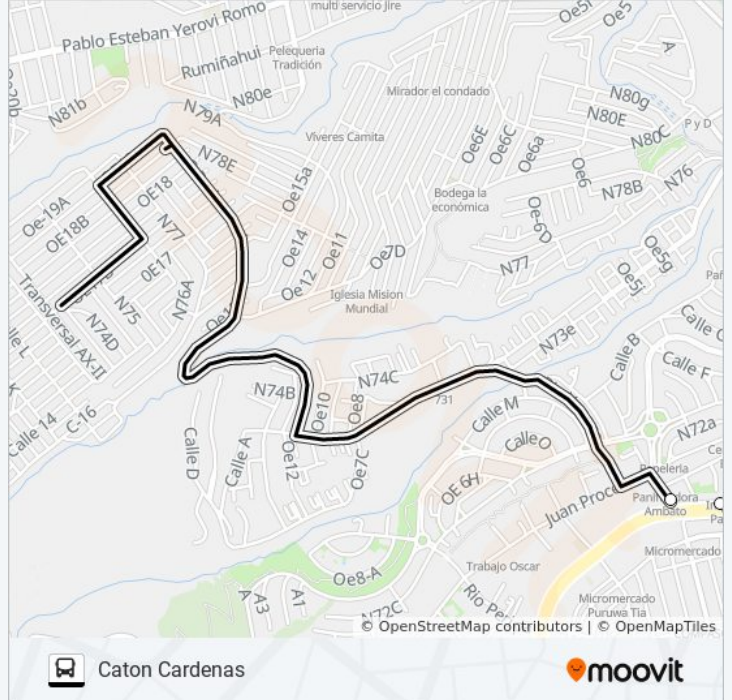

Usa la aplicación Moovit para encontrar la parada de la línea T. LA OFELIA - PLANADA de autobús más cercana y descubre cuándo llega la próxima línea T. LA OFELIA - PLANADA de autobús

Sentido: Caton Cardenas

14 paradas

[VER HORARIO DE LA LÍNEA](#)

Terminal De La Ofelia
Diego Vasquez De Cepeda
Av Diego Vásquez Cepeda
Vásquez De Cepeda
Diego Vásquez De Cepeda
Manta
Manta
Bellavista
Ramon Chiriboga, 128
25 De Mayo, 104
Jose Nogales
Francisco De Rumihurco
Marcelo Rivadeneira, 334
Caton Cardenas

Horario de la línea T. LA OFELIA - PLANADA de autobús

Caton Cardenas Horario de ruta:

lunes	05:00 - 22:51
martes	05:00 - 22:51
miércoles	05:00 - 22:51
jueves	05:00 - 22:51
viernes	05:00 - 22:51
sábado	05:00 - 22:51
domingo	05:00 - 22:51

Información de la línea T. LA OFELIA - PLANADA de autobús**Dirección:** Caton Cardenas**Paradas:** 14**Duración del viaje:** 9 min**Resumen de la línea:**

Los horarios y mapas de la línea T. LA OFELIA - PLANADA de autobús están disponibles en un PDF en moovitapp.com. Utiliza [Moovit App](https://moovitapp.com) para ver los horarios de los autobuses en vivo, el horario del tren o el horario del metro y las indicaciones paso a paso para todo el transporte público en Quito.