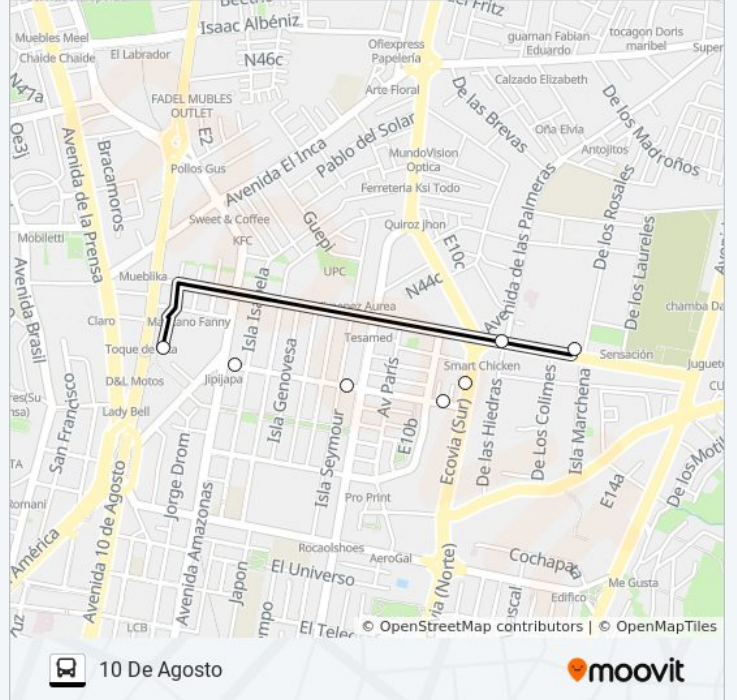

Los horarios y mapas de la línea T. NORTE - T. RÍO COCA de autobús están disponibles en un PDF en moovitapp.com. Utiliza [Moovit App](#) para ver los horarios de los autobuses en vivo, el horario del tren o el horario del metro y las indicaciones paso a paso para todo el transporte público en Quito.

[Acerca de Moovit](#) • [Soluciones MaaS](#) • [Países incluidos](#) • [Comunidad de Moovitors](#)

© 2024 Moovit - Todos los derechos reservados

Mira los tiempos de llegada en tiempo real