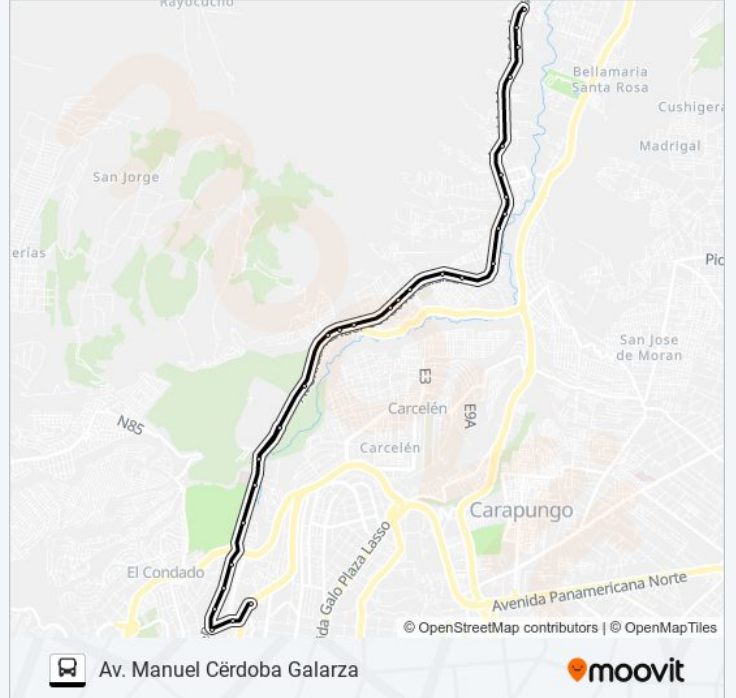

Manuel Cordova Galarza

E28, 110

Manuel Cordova Galarza

Manuel Cordova Galarza

Reserva Geobotánica

Manuel Cordova Galarza

Manuel Cordova Galarza

Manuel Cordova Galarza

Manuel Cordova Galarza

Manuel Cordova Galarza

Manuel Cordova Galarza

Manuel Cordova Galarza

Juan José Flores

E28, 1996

Vicente Rocafuerte

Guayaquil

Los horarios y mapas de la línea T. LA OFELIA - CALACALÍ de autobús están disponibles en un PDF en moovitapp.com. Utiliza [Moovit App](https://moovitapp.com) para ver los horarios de los autobuses en vivo, el horario del tren o el horario del metro y las indicaciones paso a paso para todo el transporte público en Quito.

[Acerca de Moovit](#) • [Soluciones MaaS](#) • [Países incluidos](#) • [Comunidad de Moovitors](#)

© 2024 Moovit - Todos los derechos reservados

Mira los tiempos de llegada en tiempo real