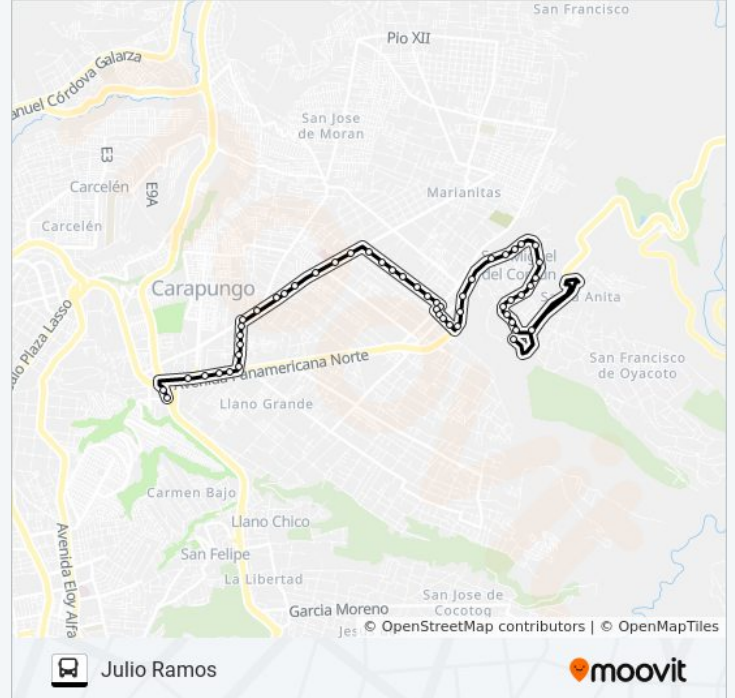

Lizardo Becerra, 526

Lizardo Becerra, 624

Lizardo Becerra, 692

9 De Agosto Y Punin

Punin

Punin, 665

Punin, 665

Punin, 625

Punin

Punin, 3

Punin, 3

Giovanni Calles Lascano

Giovanni Calles Lascano

Giovanni Calles Lascano

Miami Y N7

Giovanni Calles Lascano

Giovanni Calles Lascano

Giovanni Calles Lascano

Giovanni Calles Lascano

El Arenal

Mariana De Jesús, 518

El Arenal

Mariana De Jesús, 320

El Arenal, 180

Panamericana Nte

Panamericana Nte

Panamericana Nte

Panamericana Nte

Simón Bolívar

Simón Bolívar