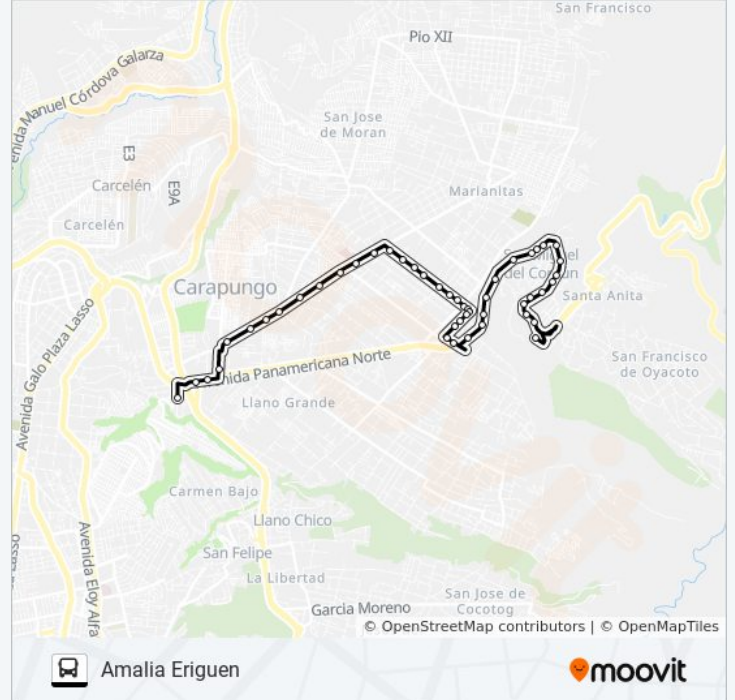

**Información de la línea OYACOTO - MERCADO  
CARAPUNGO de autobús****Dirección:** Amalia Eriguen**Paradas:** 47**Duración del viaje:** 28 min**Resumen de la línea:**

Serange, 1010

Serange, 1010

Carapungo, 3865

Panamericana Nte

Panamericana Nte

Panamericana Nte

Panamericana Nte

Panamericana Nte

Panamericana Norte

Colectora Quito

Los horarios y mapas de la línea OYACOTO - MERCADO CARAPUNGO de autobús están disponibles en un PDF en [moovitapp.com](https://moovitapp.com). Utiliza [Moovit App](#) para ver los horarios de los autobuses en vivo, el horario del tren o el horario del metro y las indicaciones paso a paso para todo el transporte público en Quito.