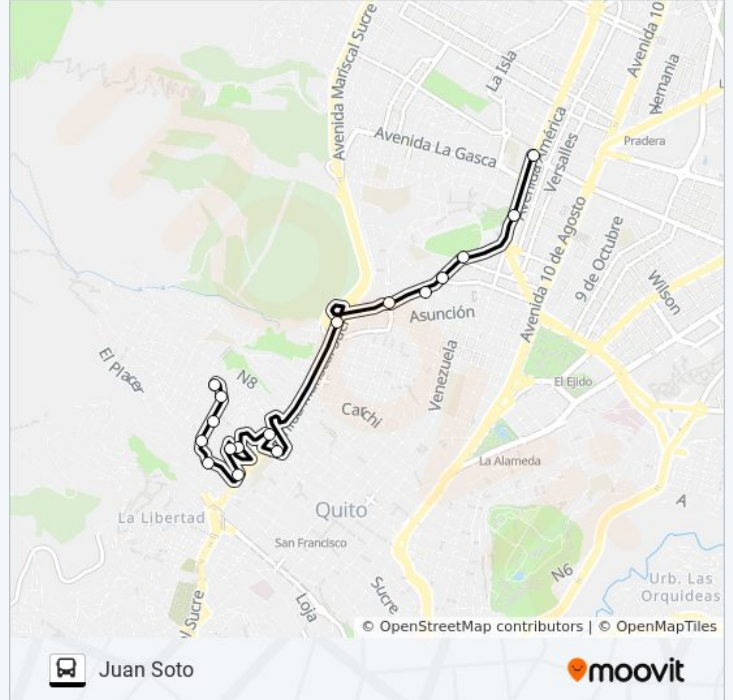

Horario de la línea SEMINARIO MAYOR - EL PLACER de autobús

Juan Soto Horario de ruta:

lunes	05:00 - 22:27
martes	05:00 - 22:27
miércoles	05:00 - 22:27
jueves	05:00 - 22:27
viernes	05:00 - 22:27
sábado	05:00 - 22:27
domingo	05:00 - 22:27

Información de la línea SEMINARIO MAYOR - EL PLACER de autobús

Dirección: Juan Soto

Paradas: 17

Duración del viaje: 5 min

Resumen de la línea:

Los horarios y mapas de la línea SEMINARIO MAYOR - EL PLACER de autobús están disponibles en un PDF en moovitapp.com. Utiliza [Moovit App](#) para ver los horarios de los autobuses en vivo, el horario del tren o el horario del metro y las indicaciones paso a paso para todo el transporte público en Quito.