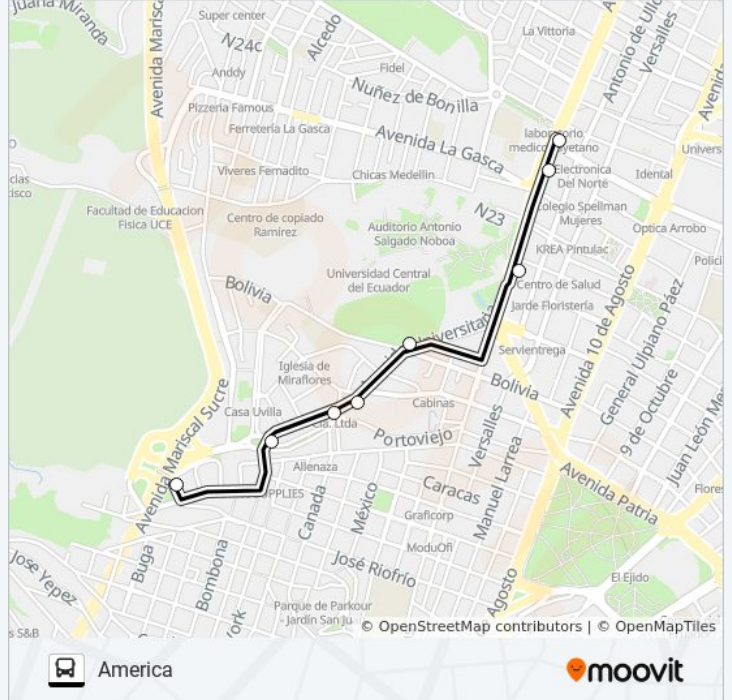

Usa la aplicación Moovit para encontrar la parada de la línea SEMINARIO MAYOR - EL PLACER de autobús más cercana y descubre cuándo llega la próxima línea SEMINARIO MAYOR - EL PLACER de autobús

Sentido: America

8 paradas

[VER HORARIO DE LA LÍNEA](#)

Universitaria Y Antonio José De Sucre

Universitaria

Universitaria

less

Universitaria

America

Seminario Mayor

America Y Colon

Horario de la línea SEMINARIO MAYOR - EL PLACER de autobús

America Horario de ruta:

lunes	05:00 - 22:27
martes	05:00 - 22:27
miércoles	05:00 - 22:27
jueves	05:00 - 22:27
viernes	05:00 - 22:27
sábado	05:00 - 22:27
domingo	05:00 - 22:27

Información de la línea SEMINARIO MAYOR - EL PLACER de autobús**Dirección:** America**Paradas:** 8**Duración del viaje:** 6 min**Resumen de la línea:**

Sentido: Juan Soto

17 paradas

[VER HORARIO DE LA LÍNEA](#)