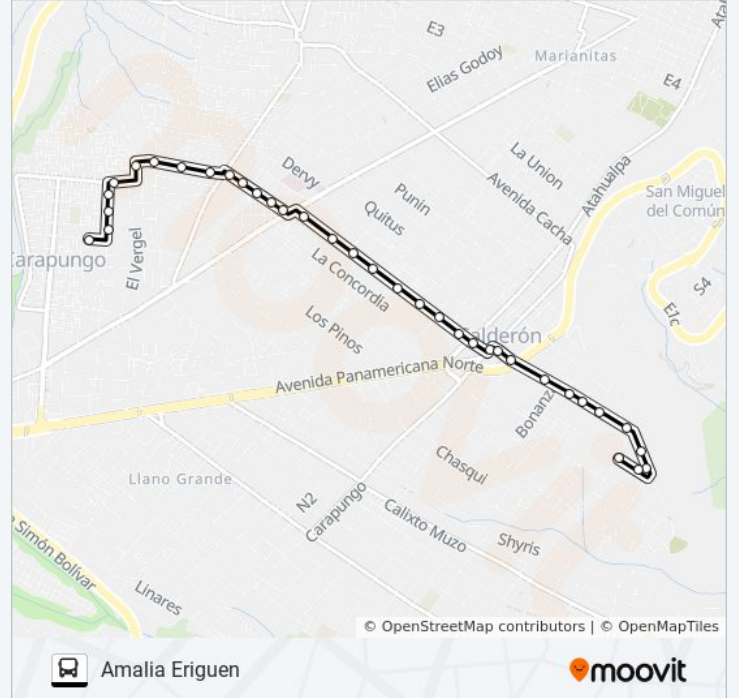

Información de la línea LA CAPILLA - MERCADO CARAPUNGO de autobús

Dirección: Amalia Eriguen

Paradas: 35

Duración del viaje: 15 min

Resumen de la línea:

Duchicela

Duchicela, 225

Avenue Carapungo, 3079

José Miguel Guarderas

José Miguel Guarderas

José Miguel Guarderas

Los horarios y mapas de la línea LA CAPILLA - MERCADO CARAPUNGO de autobús están disponibles en un PDF en moovitapp.com. Utiliza [Moovit App](#) para ver los horarios de los autobuses en vivo, el horario del tren o el horario del metro y las indicaciones paso a paso para todo el transporte público en Quito.