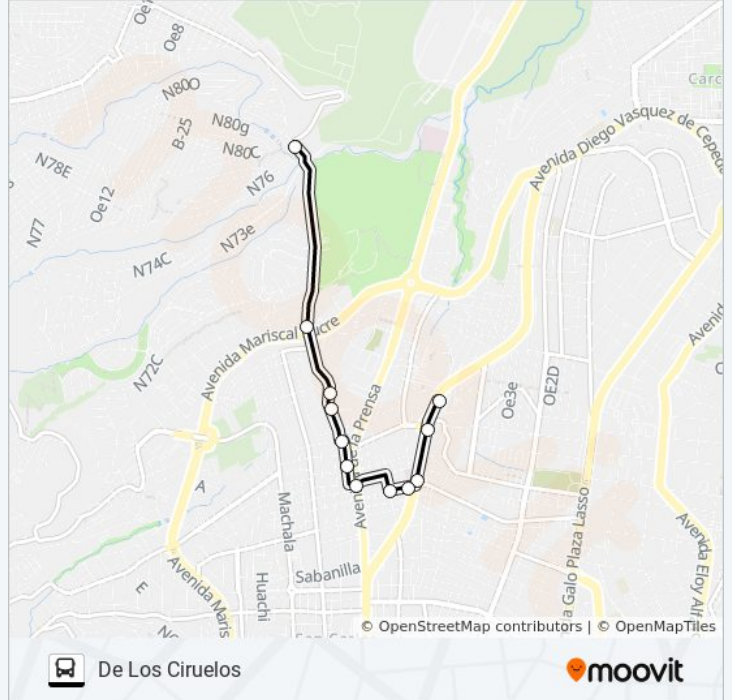

T. LA OFELIA - ROLDOS - PIS...

De Los Ciruelos

Usa La App

La línea T. LA OFELIA - ROLDOS - PISULÍ de autobús (De Los Ciruelos) tiene 2 rutas. Sus horas de operación los días laborables regulares son:

(1) a De Los Ciruelos: 04:55 - 21:55(2) a San Francisco De Rumihurco: 04:55 - 21:55

Usa la aplicación Moovit para encontrar la parada de la línea T. LA OFELIA - ROLDOS - PISULÍ de autobús más cercana y descubre cuándo llega la próxima línea T. LA OFELIA - ROLDOS - PISULÍ de autobús

Sentido: De Los Ciruelos

Información de la línea T. LA OFELIA - ROLDOS - PISULÍ de autobús**Dirección:** De Los Ciruelos**Paradas:** 12**Duración del viaje:** 9 min**Resumen de la línea:**

Sentido: San Francisco De Rumihurco

12 paradas

[VER HORARIO DE LA LÍNEA](#)

- Terminal De La Ofelia
- Diego Vasquez De Cepeda
- Av Diego Vásquez Cepeda
- Bellavista
- Pedro Muñoz
- Ramon Chiriboga, 128
- 25 De Mayo, 104
- Jose Nogales
- Francisco De Rumihurco
- Francisco De Rumihurco
- San Francisco De Rumihurco
- San Francisco De Rumihurco