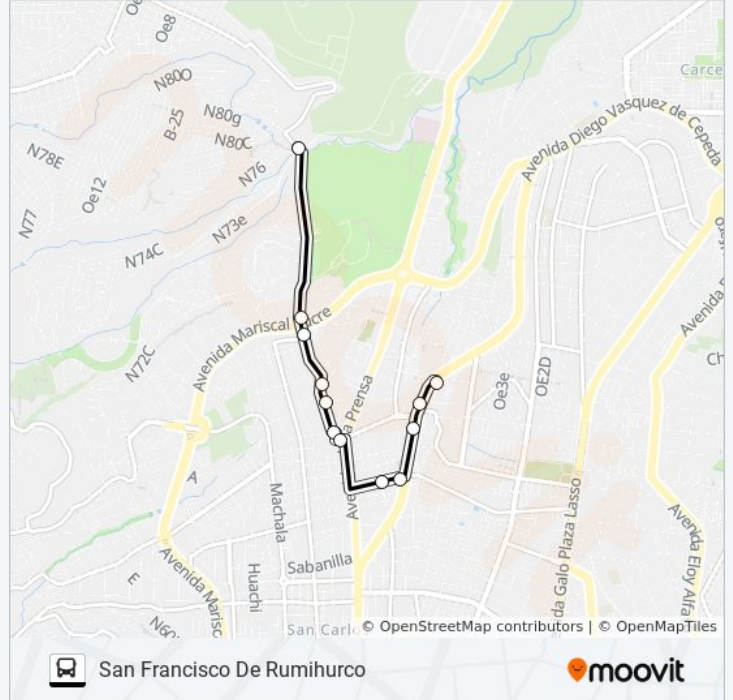

T. LA OFELIA - ROLDOS - PIS...

De Los Ciruelos

Usa La App

La línea T. LA OFELIA - ROLDOS - PISULÍ de autobús (De Los Ciruelos) tiene 2 rutas. Sus horas de operación los días laborables regulares son:

(1) a De Los Ciruelos: 04:55 - 21:55(2) a San Francisco De Rumihurco: 04:55 - 21:55

Información de la línea T. LA OFELIA - ROLDOS - PISULÍ de autobús**Dirección:** De Los Ciruelos**Paradas:** 12**Duración del viaje:** 9 min**Resumen de la línea:**

Sentido: San Francisco De Rumihurco

12 paradas

[VER HORARIO DE LA LÍNEA](#)

- Terminal De La Ofelia
- Diego Vasquez De Cepeda
- Av Diego Vásquez Cepeda
- Bellavista
- Pedro Muñoz
- Ramon Chiriboga, 128
- 25 De Mayo, 104
- Jose Nogales
- Francisco De Rumihurco
- Francisco De Rumihurco
- San Francisco De Rumihurco
- San Francisco De Rumihurco

Información de la línea T. LA OFELIA - ROLDOS - PISULÍ de autobús

Dirección: San Francisco De Rumihurco

Paradas: 12

Duración del viaje: 9 min

Resumen de la línea:

Los horarios y mapas de la línea T. LA OFELIA - ROLDOS - PISULÍ de autobús están disponibles en un PDF en moovitapp.com. Utiliza [Moovit App](#) para ver los horarios de los autobuses en vivo, el horario del tren o el horario del metro y las indicaciones paso a paso para todo el transporte público en Quito.