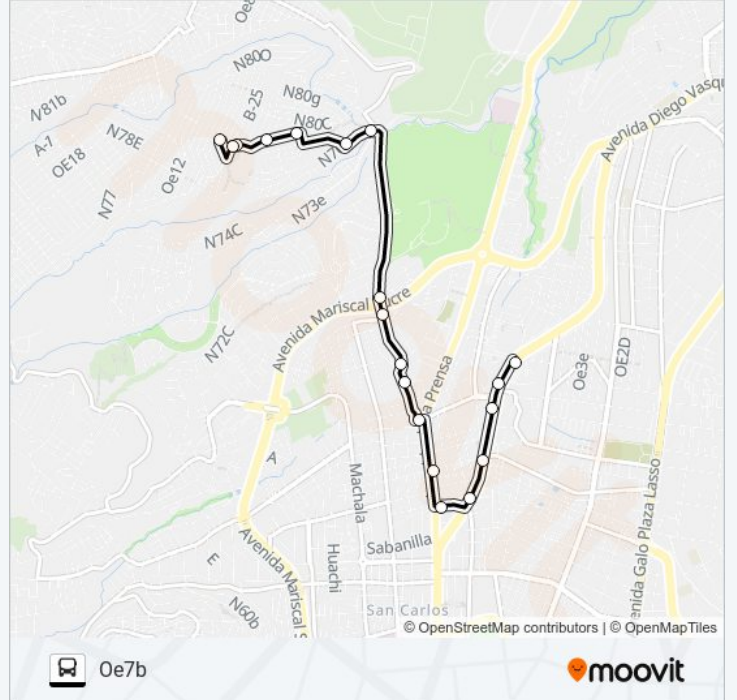

Los horarios y mapas de la línea T. LA OFELIA - COLINAS DEL NORTE de autobús están disponibles en un PDF en moovitapp.com. Utiliza [Moovit App](#) para ver los horarios de los autobuses en vivo, el horario del tren o el horario del metro y las indicaciones paso a paso para todo el transporte público en Quito.

[Acerca de Moovit](#) · [Soluciones MaaS](#) · [Países incluidos](#) · [Comunidad de Moovitors](#)

© 2024 Moovit - Todos los derechos reservados

Mira los tiempos de llegada en tiempo real