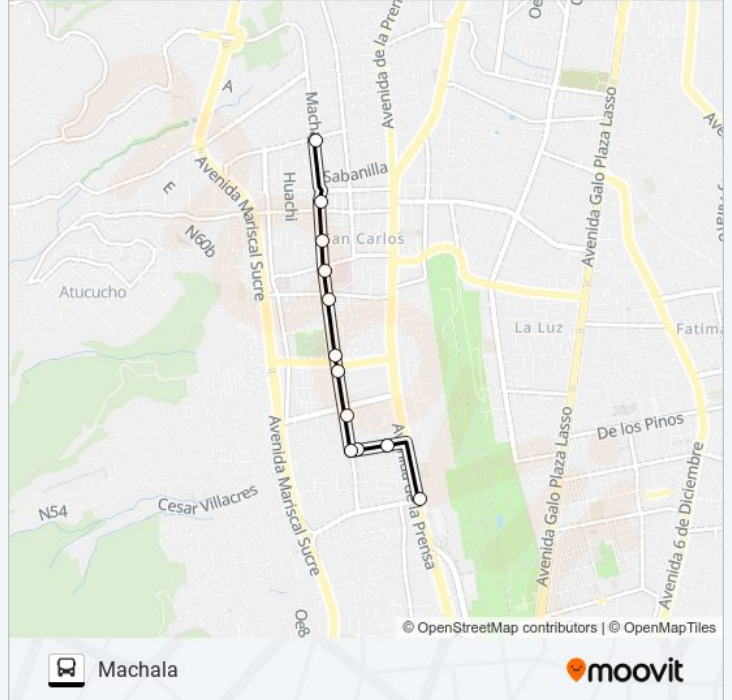

## PARADA LA FLORIDA - SANTA M...

Machala

Usa La App

La línea PARADA LA FLORIDA - SANTA MARÍA DE COTOCOLLAO de autobús (Machala) tiene 2 rutas. Sus horas de operación los días laborables regulares son:

(1) a Machala: 05:00 - 22:24(2) a Miguel Egas: 05:00 - 22:24

### Horario de la línea PARADA LA FLORIDA - SANTA MARÍA DE COTOCOLLAO de autobús

Machala Horario de ruta:

lunes	05:00 - 22:24
martes	05:00 - 22:24
miércoles	05:00 - 22:24
jueves	05:00 - 22:24
viernes	05:00 - 22:24
sábado	05:00 - 22:24
domingo	05:00 - 22:24

### Información de la línea PARADA LA FLORIDA - SANTA MARÍA DE COTOCOLLAO de autobús

**Dirección:** Machala

**Paradas:** 12

**Duración del viaje:** 8 min

**Resumen de la línea:**

**Sentido: Miguel Egas**

14 paradas

[VER HORARIO DE LA LÍNEA](#)

- Machala
- Machala
- Machala
- Bernardo De Legarda Y B. Aguilera
- Parque Legarda
- Bernardo De Legarda
- Bernardo De Legarda
- Bernardo De Legarda
- Bernardo De Legarda
- Bernardo De Legarda
- Bernardo De Legarda
- Bernardo De Legarda
- Calle Oe 23
- Calle Oe 23
- Miguel Egas Y José Vicente Carvajal