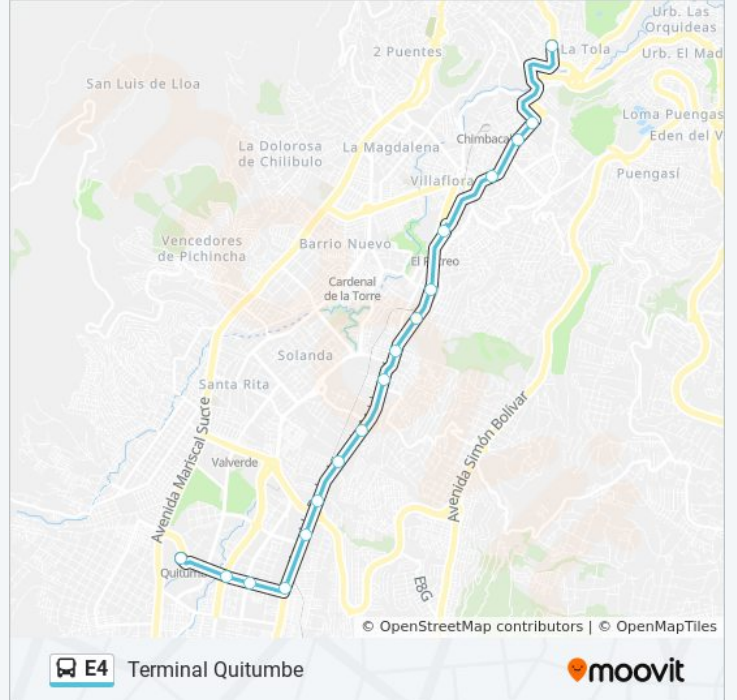

El Playón De La Marín

[Ver En Modo Sitio Web](#)

La línea E4 de autobús (El Playón De La Marín) tiene 2 rutas. Sus horas de operación los días laborables regulares son:

(1) a El Playón De La Marín: 5:00 - 21:00(2) a Terminal Quitumbe: 5:00 - 21:00

Usa la aplicación Moovit para encontrar la parada de la línea E4 de autobús más cercana y descubre cuándo llega la próxima línea E4 de autobús

Sentido: El Playón De La Marín

17 paradas

[VER HORARIO DE LA LÍNEA](#)

Información de la línea E4 de autobús

Dirección: El Playón De La Marín

Paradas: 17

Duración del viaje: 29 min

Resumen de la línea:

Sentido: Terminal Quitumbe

17 paradas

[VER HORARIO DE LA LÍNEA](#)

Información de la línea E4 de autobús

Dirección: Terminal Quitumbe

Paradas: 17

Duración del viaje: 29 min

Resumen de la línea:

Los horarios y mapas de la línea E4 de autobús están disponibles en un PDF en moovitapp.com. Utiliza [Moovit App](#) para ver los horarios de los autobuses en vivo, el horario del tren o el horario del metro y las indicaciones paso a paso para todo el transporte público en Quito.