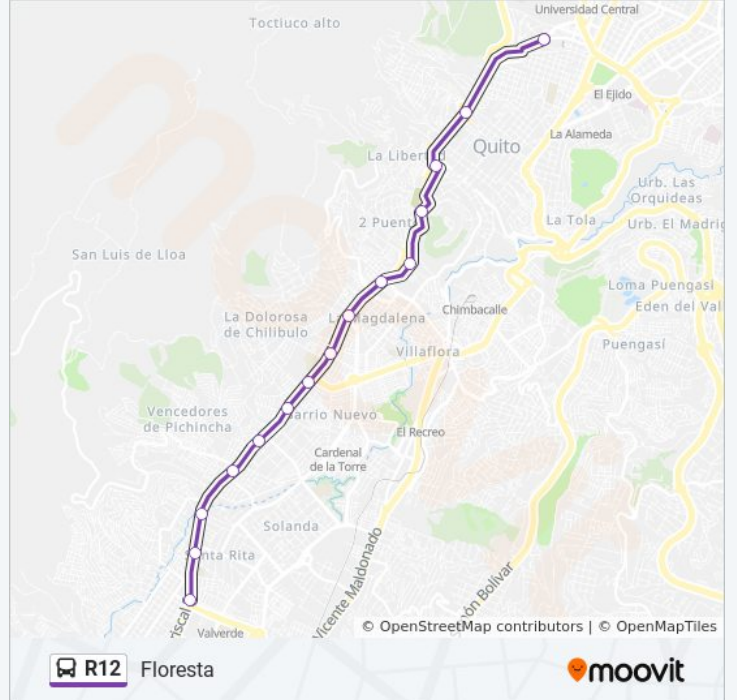

### Sentido: Floresta

15 paradas

[VER HORARIO DE LA LÍNEA](#)

- Chillogallo
- Sta. Rita
- Sta. Barbara
- Mena Dos
- Biloxi
- La Santiago
- Alonso De Angulo
- El Pintado
- La Magdalena
- La Mascota
- Dos Puentes (S-N)
- San Diego
- San Roque (S-N)
- El Tejar
- less

### Horario de la línea R12 de autobús

Floresta Horario de ruta:

lunes	5:00 - 21:00
martes	5:00 - 21:00
miércoles	5:00 - 21:00
jueves	5:00 - 21:00
viernes	5:00 - 21:00
sábado	5:00 - 20:00
domingo	5:30 - 20:00

### Información de la línea R12 de autobús

**Dirección:** Floresta

**Paradas:** 15

**Duración del viaje:** 26 min

**Resumen de la línea:**

Los horarios y mapas de la línea R12 de autobús están disponibles en un PDF en [moovitapp.com](https://moovitapp.com). Utiliza [Moovit App](#) para ver los horarios de los autobuses en vivo, el horario del tren o el horario del metro y las indicaciones paso a paso para todo el transporte público en Quito.