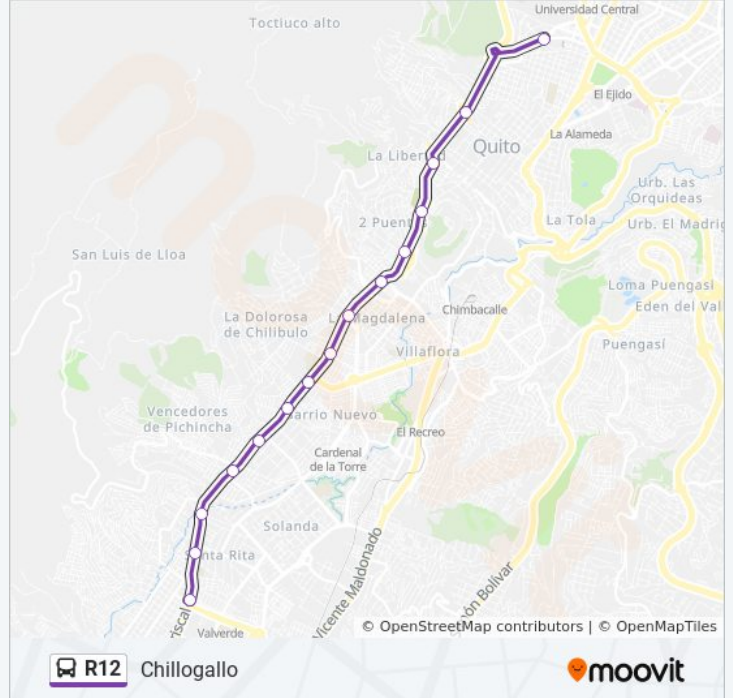

### Sentido: Chillogallo

15 paradas

[VER HORARIO DE LA LÍNEA](#)

less

El Tejar

San Roque (N-S)

San Diego

Dos Puentes (N-S)

### Información de la línea R12 de autobús

**Dirección:** Chillogallo

**Paradas:** 15

**Duración del viaje:** 26 min

**Resumen de la línea:**

### Sentido: Floresta

15 paradas

[VER HORARIO DE LA LÍNEA](#)

- Chillogallo
- Sta. Rita
- Sta. Barbara
- Mena Dos
- Biloxi
- La Santiago
- Alonso De Angulo
- El Pintado
- La Magdalena
- La Mascota
- Dos Puentes (S-N)
- San Diego
- San Roque (S-N)
- El Tejar
- less