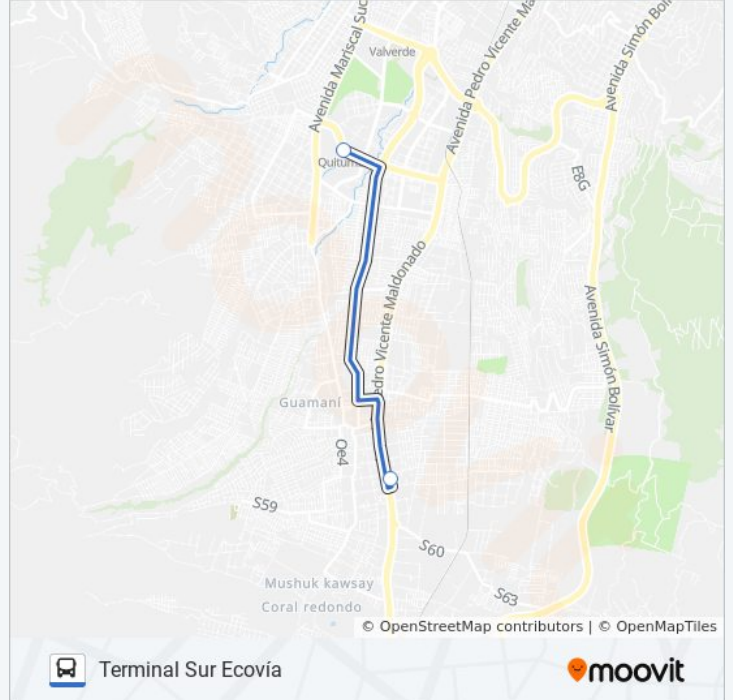

 TERMINAL SUR ECOVÍA - TERMI...

Terminal Quitumbe

Usa La App

La línea TERMINAL SUR ECOVÍA - TERMINAL QUITUMBE de autobús (Terminal Quitumbe) tiene 2 rutas. Sus horas de operación los días laborables regulares son:

**Información de la línea TERMINAL SUR ECOVÍA -  
TERMINAL QUITUMBE de autobús****Dirección:** Terminal Quitumbe**Paradas:** 2**Duración del viaje:** 5 min**Resumen de la línea:**

**Sentido: Terminal Sur Ecovía**

2 paradas

[VER HORARIO DE LA LÍNEA](#)

Quitumbe

Terminal Sur

### Información de la línea TERMINAL SUR ECOVÍA - TERMINAL QUITUMBE de autobús

**Dirección:** Terminal Sur Ecovía

**Paradas:** 2

**Duración del viaje:** 5 min

**Resumen de la línea:**

Los horarios y mapas de la línea TERMINAL SUR ECOVÍA - TERMINAL QUITUMBE de autobús están disponibles en un PDF en [moovitapp.com](https://moovitapp.com). Utiliza [Moovit App](#) para ver los horarios de los autobuses en vivo, el horario del tren o el horario del metro y las indicaciones paso a paso para todo el transporte público en Quito.