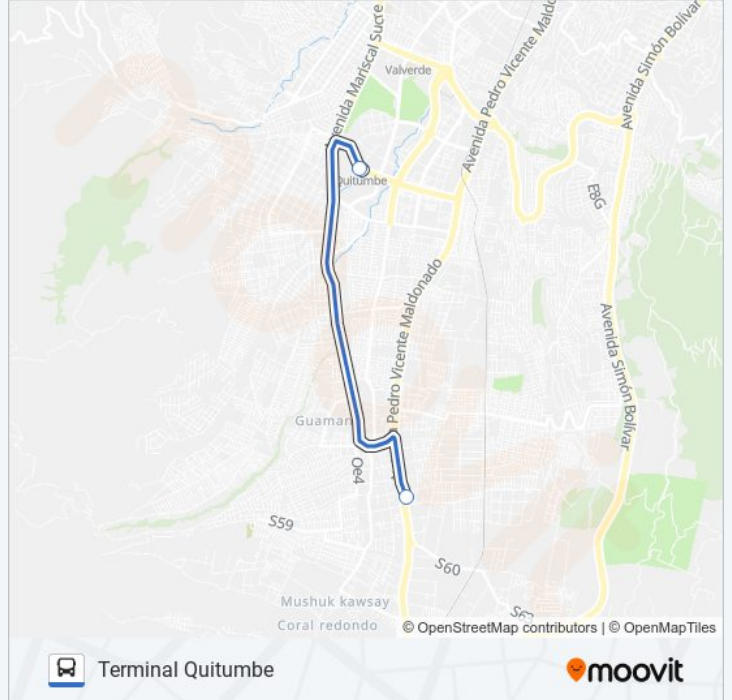

 TERMINAL SUR ECOVÍA - TERMI...

Terminal Quitumbe

Usa La App

La línea TERMINAL SUR ECOVÍA - TERMINAL QUITUMBE de autobús (Terminal Quitumbe) tiene 2 rutas. Sus horas de operación los días laborables regulares son:

**Sentido: Terminal Quitumbe**

2 paradas

[VER HORARIO DE LA LÍNEA](#)

Terminal Sur

Quitumbe

**Horario de la línea TERMINAL SUR ECOVÍA -  
TERMINAL QUITUMBE de autobús**

Terminal Quitumbe Horario de ruta:

lunes	05:00 - 21:00
martes	05:00 - 21:00
miércoles	05:00 - 21:00
jueves	05:00 - 21:00
viernes	05:00 - 21:00
sábado	06:00 - 20:00
domingo	06:00 - 19:00

**Información de la línea TERMINAL SUR ECOVÍA -  
TERMINAL QUITUMBE de autobús****Dirección:** Terminal Quitumbe**Paradas:** 2**Duración del viaje:** 5 min**Resumen de la línea:**

**Sentido: Terminal Sur Ecovía**

2 paradas

[VER HORARIO DE LA LÍNEA](#)

Quitumbe

Terminal Sur