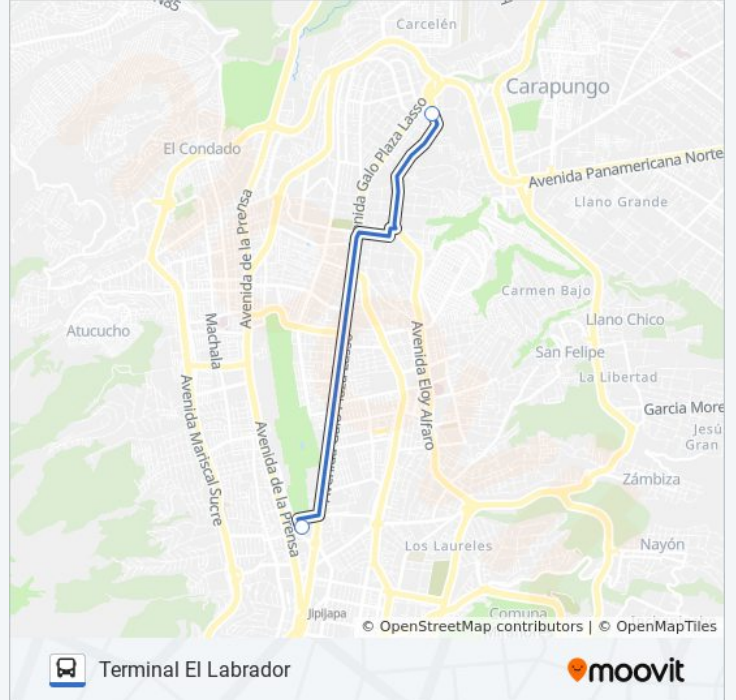

Sentido: Terminal El Labrador

2 paradas

[VER HORARIO DE LA LÍNEA](#)

Terminal Carcelen

El Labrador

Horario de la línea TERMINAL EL LABRADOR - TERMINAL CARCELÉN de autobús

Terminal El Labrador Horario de ruta:

lunes	5:00 - 21:00
martes	5:00 - 21:00
miércoles	5:00 - 21:00
jueves	5:00 - 21:00
viernes	5:00 - 21:00
sábado	6:00 - 20:00
domingo	6:00 - 19:00

Información de la línea TERMINAL EL LABRADOR - TERMINAL CARCELÉN de autobús

Dirección: Terminal El Labrador

Paradas: 2

Duración del viaje: 6 min

Resumen de la línea:

Los horarios y mapas de la línea TERMINAL EL LABRADOR - TERMINAL CARCELÉN de autobús están disponibles en un PDF en moovitapp.com. Utiliza [Moovit App](#) para ver los horarios de los autobuses en vivo, el horario del tren o el horario del metro y las indicaciones paso a paso para todo el transporte público en Quito.