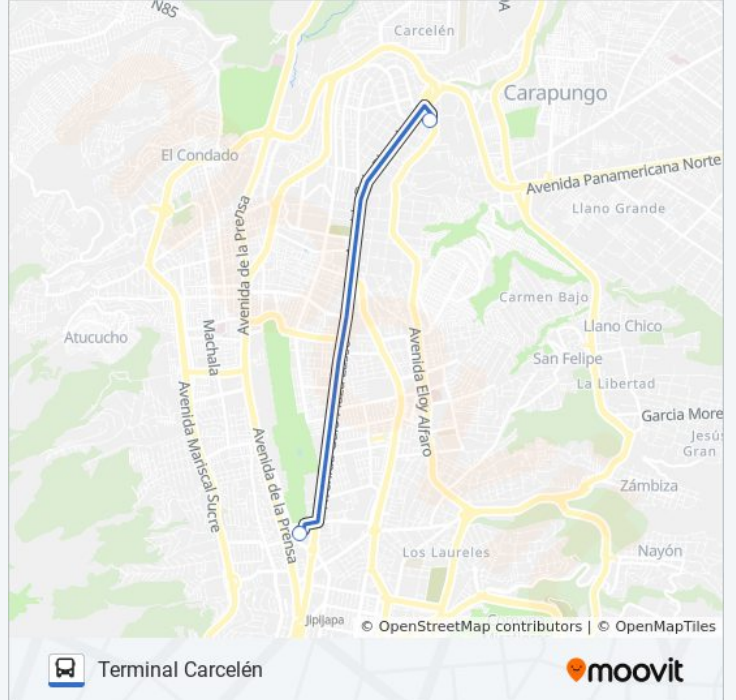

Sentido: Terminal El Labrador

2 paradas

[VER HORARIO DE LA LÍNEA](#)

Terminal Carcelen

El Labrador

Horario de la línea TERMINAL EL LABRADOR - TERMINAL CARCELÉN de autobús

Terminal El Labrador Horario de ruta:

lunes	5:00 - 21:00
martes	5:00 - 21:00
miércoles	5:00 - 21:00
jueves	5:00 - 21:00
viernes	5:00 - 21:00
sábado	6:00 - 20:00
domingo	6:00 - 19:00

Información de la línea TERMINAL EL LABRADOR - TERMINAL CARCELÉN de autobús

Dirección: Terminal El Labrador

Paradas: 2

Duración del viaje: 6 min

Resumen de la línea: