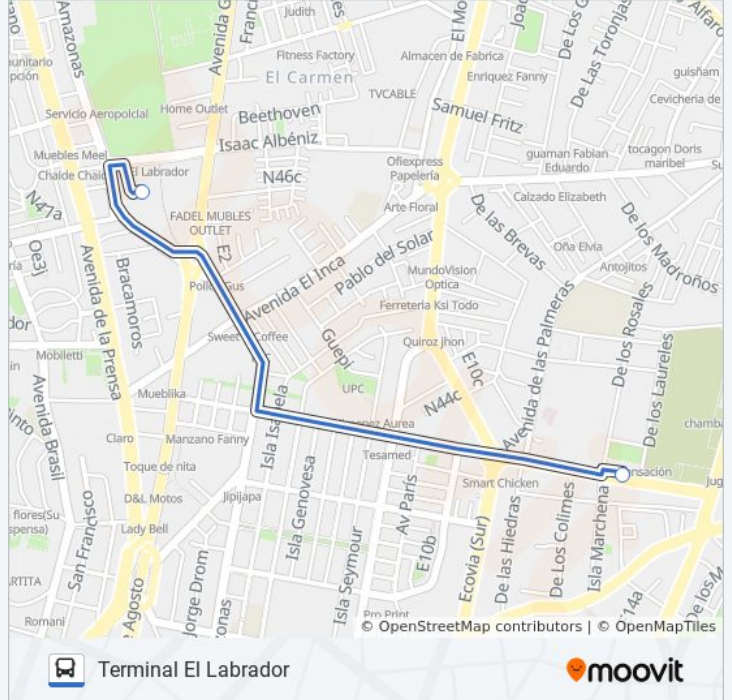

TERMINAL RÍO COCA - TERM...

Terminal El  
Labrador[Ver En Modo Sitio Web](#)

La línea TERMINAL RÍO COCA - TERMINAL EL LABRADOR de autobús (Terminal El Labrador) tiene 2 rutas. Sus horas de operación los días laborables regulares son:

**Sentido: Terminal El Labrador**

2 paradas

[VER HORARIO DE LA LÍNEA](#)

Terminal Terrestre Interparroquial Rio Coca

El Labrador

**Horario de la línea TERMINAL RÍO COCA -  
TERMINAL EL LABRADOR de autobús**

**Sentido: Terminal Río Coca**

2 paradas

[VER HORARIO DE LA LÍNEA](#)

El Labrador

Terminal Terrestre Interparroquial Río Coca

### Información de la línea TERMINAL RÍO COCA - TERMINAL EL LABRADOR de autobús

**Dirección:** Terminal Río Coca

**Paradas:** 2

**Duración del viaje:** 2 min

**Resumen de la línea:**