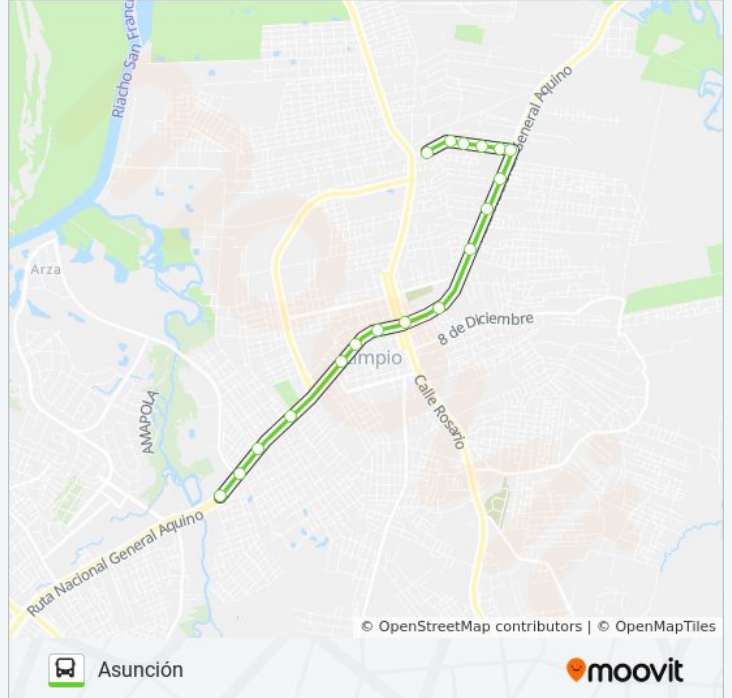

2Y7

Asunción

Ver En Modo Sitio Web

La línea 2Y7 de autobús (Asunción) tiene 2 rutas. Sus horas de operación los días laborables regulares son:
(1) a Asunción: 24 horas(2) a Limpio: 24 horas

Usa la aplicación Moovit para encontrar la parada de la línea 2Y7 de autobús más cercana y descubre cuándo llega la próxima línea 2Y7 de autobús

Sentido: Asunción

18 paradas

[VER HORARIO DE LA LÍNEA](#)

Benigno Machuca Gonzalez 01
Benigno Machuca Gonzalez 02
Benigno Machuca Gonzalez 03
Benigno Machuca Gonzalez 04
Benigno Machuca Gonzalez 04
Calle Machuca González Y Rn 3
Comisaría Villa Madrid
Parada De Bus
Rn 3 Y Calle Etcheverry
Rn 3 Y Calle Medina
Av. Gral. Aquino Y Av. San José
General Elizardo Aquino, 3232
Av. Gral. Aquino X Yegros
General Elizardo Aquino, 149
Parada
Av. Gral. Aquino X Barrio
Parada
Parada De Bus

Horario de la línea 2Y7 de autobús

Asunción Horario de ruta:

lunes	24 horas
martes	24 horas
miércoles	24 horas
jueves	24 horas
viernes	24 horas
sábado	24 horas
domingo	24 horas

Información de la línea 2Y7 de autobús

Dirección: Asunción

Paradas: 18

Duración del viaje: 20 min

Resumen de la línea:

Sentido: Limpio

16 paradas

[VER HORARIO DE LA LÍNEA](#)

Parada De Bus