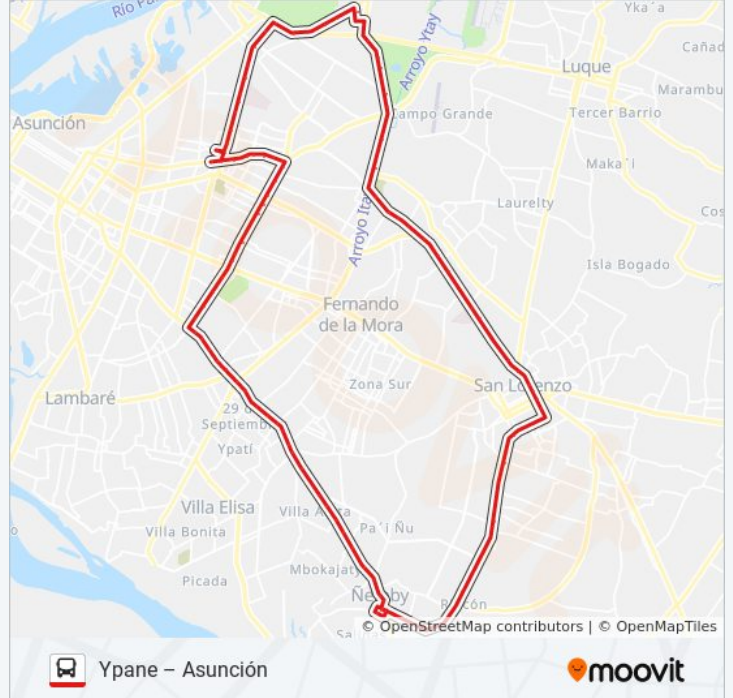

Dirección: Ypane – Asunción

Paradas: 90

Duración del viaje: 110 min

Resumen de la línea:

Santa Teresa

Av. Santa Teresa Y Arturo Pereira

José Pappalardo, 1832

Itaipú, 71

Av. Madame Linch X Piravano

Av. Madame Linch X Av. Primer Presidente

Av. Madame Linch X Guerra Del Chaco

Av. Madame Linch X Don Onieva

Dr. Esteban Semidei X Barcelona

Calle Gregorio Villaba Y Ruta Nacional Gral.
Aquino

Santa Rosa, 730

Fray Luis De León, 976

Av. España X Santísimo Sacramento

Avenida España, 381

Av. España X Rivarola

Avenida España, 840

Av. España X Malutín

Av. España X Francisco Morra

Av. España X O'Higgins

Avenida General José De San Martín, 893

Mariscal Antonio Jose Sucre, 1411

Av. Gral. San Martín X Av. Mcal. López

Avenida Republica Argentina, 201

Avenida Republica Argentina, 1849

Avenida República Argentina, 1412