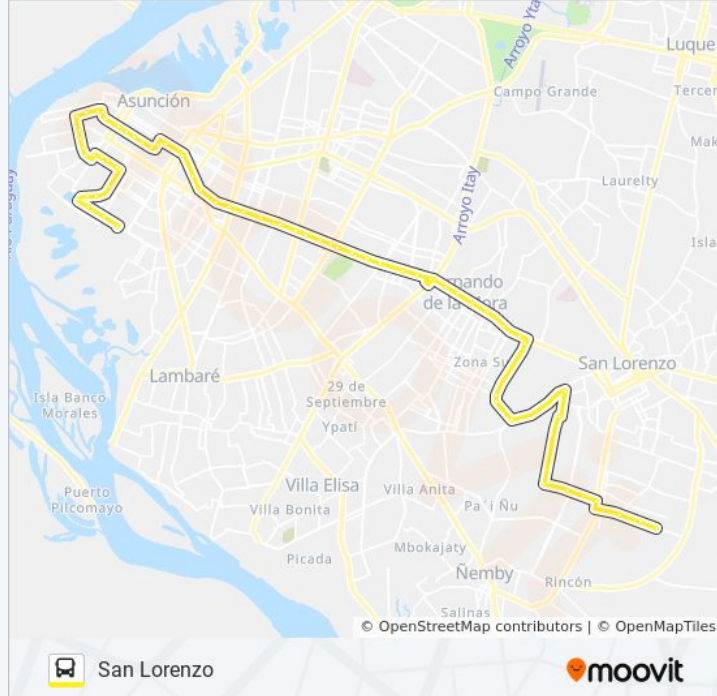

### Información de la línea 45 de autobús

**Dirección:** Asunción

**Paradas:** 68

**Duración del viaje:** 73 min

**Resumen de la línea:**

Av. Eusebio Ayala X Recalde

Av. Eusebio Ayala X Av. Argentina

Av. Eusebio Ayala X Charles De Gaulle

Avenida Eusebio Ayala, 3628

Av. Eusebio Ayala X Recalde

Av. Eusebio Ayala X 3 Corrales

Av. Eusebio Ayala X De La Victoria

Av. Ayala X Profesor Conradi

Av. Eusebio Ayala X Domingo Montanaro

Av. Eusebio Ayala X Av. Defensores Del Chaco