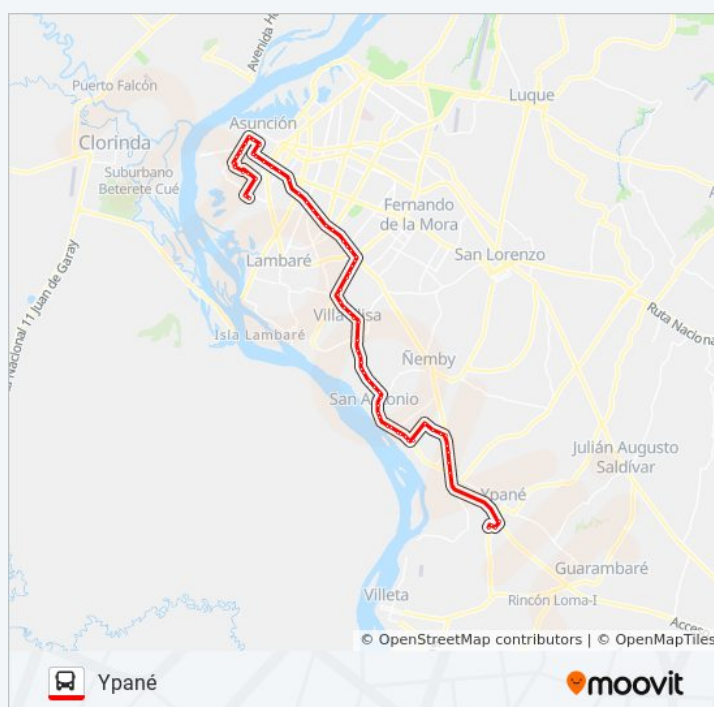

lunes	24 horas
martes	24 horas
miércoles	24 horas
jueves	24 horas
viernes	24 horas
sábado	24 horas
domingo	24 horas

Información de la línea 38 de autobús

Dirección: Ypané

Paradas: 73

Duración del viaje: 86 min

Resumen de la línea:

Av. Fernando De La Mora X Peralta

Av. Fernando De La Mora X Médicos Del Chaco

Av. Fernando De La Mora X Av. República
Argentina

Av. Fernando De La Mora X Ybapobo

Av. Fernando De La Mora X De La Victoria