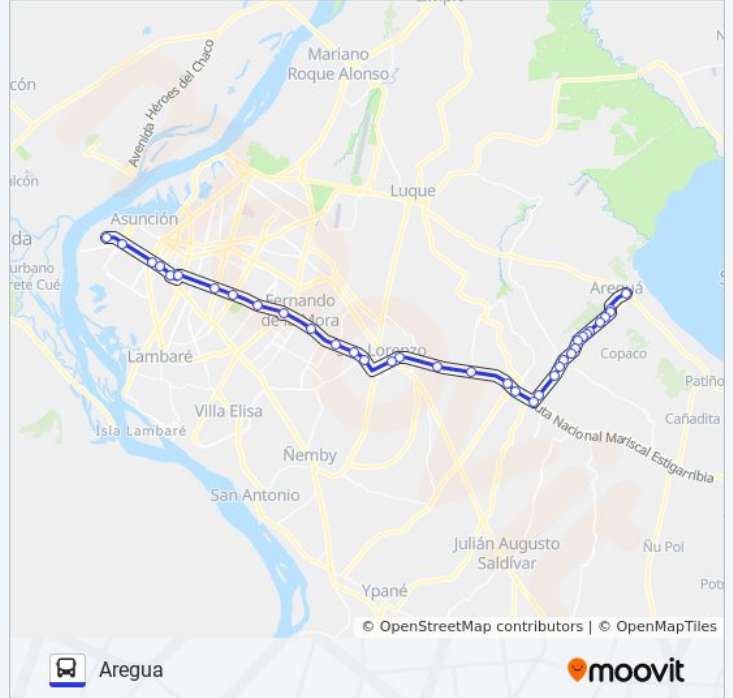

Sentido: Aregua

36 paradas

[VER HORARIO DE LA LÍNEA](#)

Alferez Silva, 859
Ygatymí X Montevideo
Av. Velasco X Brasil
Av. Velasco X Av. Perú
Avenida Proceres De Mayo, 251
Año 1811 X Av. Eusebio Ayala
Av. Eusebio Ayala X Av. Médicos Del Chaco
Av. Eusebio Ayala X Av. Argentina
Av. Eusebio Ayala X De La Victoria
Av. Eusebio Ayala X Av. Defensores Del Chaco
Mariscal Estigarribia X Ytororó
Mariscal Estigarribia X Andrés Barbero
Facultad De Ciencias Económicas
Av. Del Agrónomo X Av. Avelino Martínez
Mariscal Estigarribia X Gral. Genez
Alberdi, 59
Mariscal Estigarribia X Madrigal
2, 999
Mariscal José Félix Estigarribia, 115
Estadio Segovia
Mcal. Estigarribia X Ruta Itaiguá - Aregua

Información de la línea 11 de autobús

Dirección: Aregua

Paradas: 36

Duración del viaje: 60 min

Resumen de la línea:

Parada

Centro Nacional Del Cancer

Ruta Itaiguá - Areguá X Costa Fleitas

Parada

Parada

Gobernación De Central

Parada

Parada

Parada

Parada

Parada

Parada

Parada

Ruta Itaiguá - Areguá X Humaitá

Ruta Aregua, 855

Sentido: Asunción

64 paradas

[VER HORARIO DE LA LÍNEA](#)

Fulgencio Yegros, 855