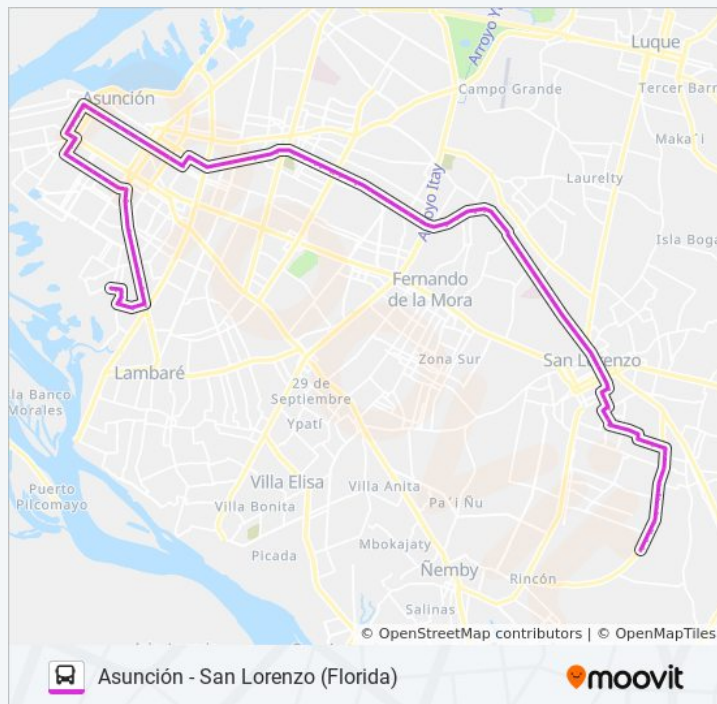

Cerro Corá, 452

Cerro Corá, 452

Tacuari, 556

Información de la línea 12-1 de autobús

Dirección: San Lorenzo

Paradas: 104

Duración del viaje: 88 min

Resumen de la línea: