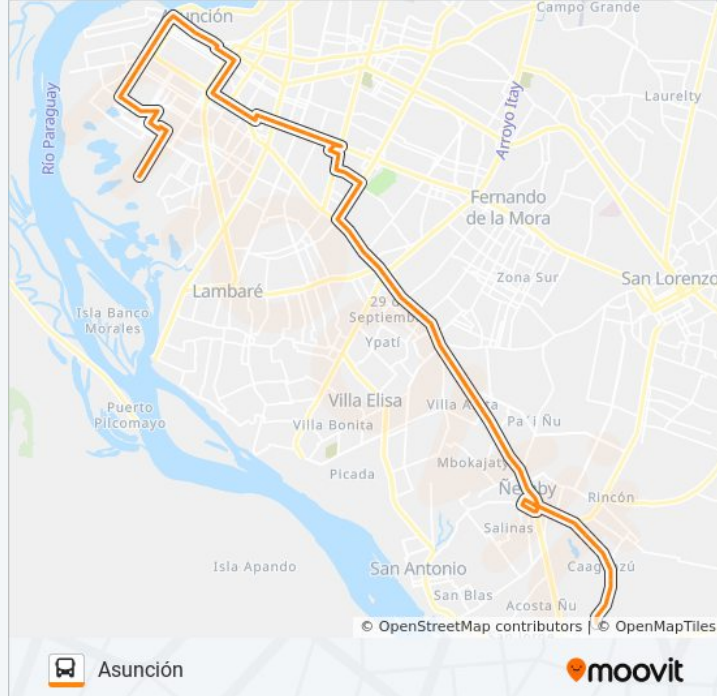

Acceso Sur X Israel

Acceso Sur X Av. Zavalas Cué

Acceso Sur X Usher Ríos

Acceso Sur X Soldado Ovelar

Acceso Sur X Rojas Silva

Acceso Sur X Av. Defensores Del Chaco

Av. Fernando De La Mora X Cacique Caracará

Doctor Agustín Goiburu, 2029

Av. Médicos Del Chaco X Goiburu

Av. Médicos Del Chaco X Ayala Cantero

Tte. 1ro. Julián A. Riquelme, 203

Avenida Eusebio Ayala, 2496

Av. Eusebio Ayala X Bolaños

Av. Eusebio Ayala X Solar Guaraní

Av. Eusebio Ayala X Caballero

Avenida Eusebio Ayala, 995

Av. Eusebio Ayala X Sánchez

Ygurei Ygurey

Avenida Doctor José Gaspar Rodríguez De Francia, 242

Avenida Doctor José Gaspar Rodríguez De Francia, 1787

Av. Velasco X Av. Perú

Av. Velasco X Figari

Av. Velasco X Brasil

Brasil X Fariña

Brasil, 820

Brasil, 620

Brasil, 312

Mcal. Estigarribia, 982