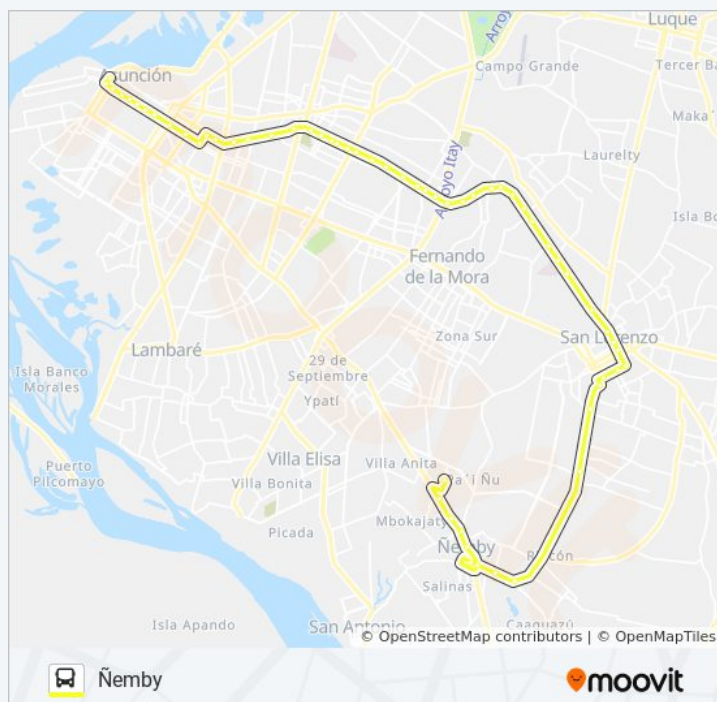

Av. Mariscal López X R. González

Av. Mariscal López X Cruz Del Defensor

Av. Mariscal López X Arguello

Horario de la línea 26-4 de autobús

Ñemby Horario de ruta:

lunes	24 horas
martes	24 horas
miércoles	24 horas
jueves	24 horas
viernes	24 horas
sábado	24 horas
domingo	24 horas

Información de la línea 26-4 de autobús

Dirección: Ñemby

Paradas: 59

Duración del viaje: 69 min

Resumen de la línea:

Av. Mariscal López X Natalicio González

Av. Mariscal López X Díaz

Av. Mariscal López X Pasaje