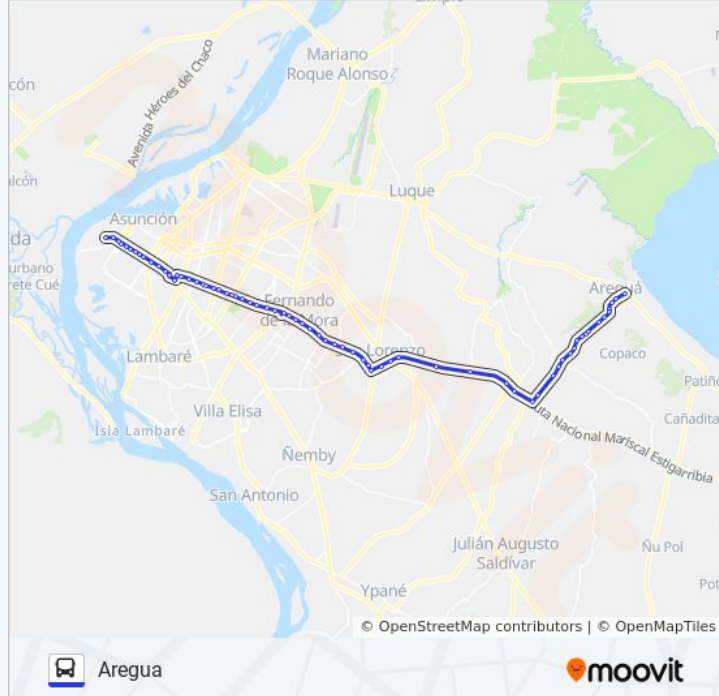

Dirección: Aregua

Paradas: 69

Duración del viaje: 81 min

Resumen de la línea:

Avenida Eusebio Ayala, 1995

Av. Eusebio Ayala X Bolaños

Av. Eusebio Ayala X Av. Médicos Del Chaco

Av. Eusebio Ayala X Melgarejo

Mariscal Estigarribia X 1° De Mayo

Mariscal Estigarribia X Atilio Galfre

Mariscal Estigarribia X Andrés Barbero

Mariscal Estigarribia X Av. Ciencias Veterinarias

Facultad De Ciencias Económicas

Av. Del Agrónomo X Av. Avelino Martínez

Estadio Segovia

Mcal. Estigarribia X Ruta Itauguá - Aregua

Parada

Centro Nacional Del Cancer

Ruta Itauguá - Areguá X Costa Fleitas

Parada

Parada

Gobernación De Central

Parada

Parada

Parada

Parada

Parada

Parada

Parada

Ruta Itauguá - Areguá X Humaitá