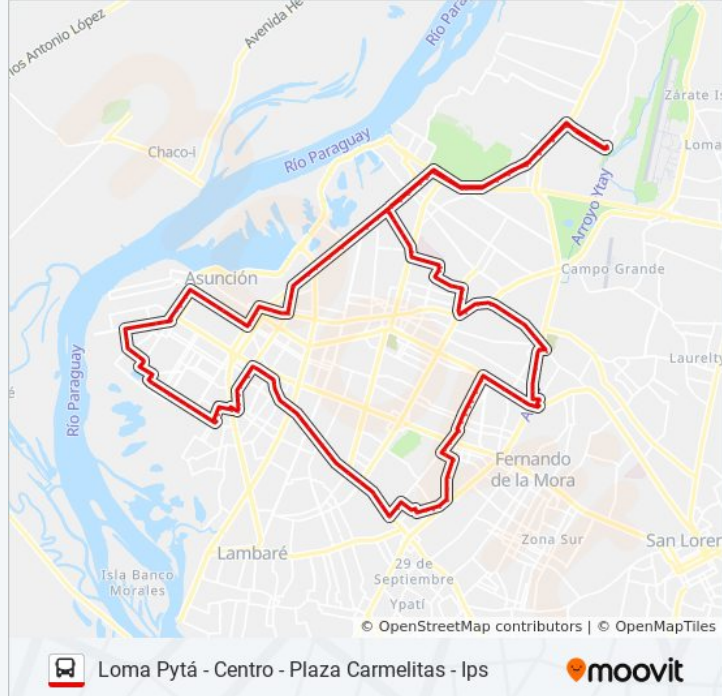

Información de la línea 13B de autobús

Dirección: Loma Pytá - Centro - Plaza Carmelitas - Ips

Paradas: 160

Duración del viaje: 144 min

Resumen de la línea:

Av. Artigas X Altos

Av. Artigas X Enrique Solano

Av. Artigas X Costanera

Av. Carlos Antonio López X De Las Llanas

Ramón De Las Llanas X Aranda

Ramón De Las Llanas X Juan León Mallorquín

Carlos Gómes X Colman

Avda. Colón, 2772

Doctor Audibert X Juan De Ayolas

Juan O' Leary X Aceval Marín

Av. José Falcón X 15 De Agosto

Av. José Falcón X Chile

Av. José Falcón X Av. Franco De Torres

Av. Itá Ybaté X México

Pykysry, 300

Av. Itá Ybaté X Parapíti

Av. Itá Ybaté X Rojas Silva

Av. Itá Ybaté X Escobar