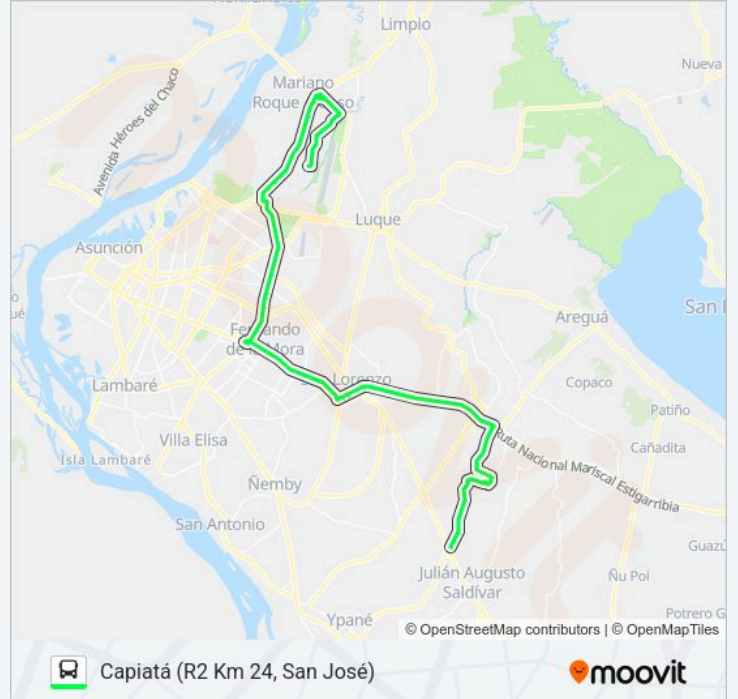

Información de la línea 58 de autobús**Dirección:** Capiatá (R2 Km 24, San José)**Paradas:** 97**Duración del viaje:** 115 min**Resumen de la línea:**

Desvío 18

Tte. Villalba X Itá

Yaguarón 991

Yaguarón 117

Yaguaron X Av. Semidei

Av. Semidei (Parada)

Av. Madame Lynch X Marcelo Onieva

Av. Madame Lynch (Parque Guazu)

Av. Madame Lynch X Tte. Escobar

Av. Madame Lynch X Primer Presidente

Av. Madame Lynch X Piravano

Av. Mcal. Estigarribia X 15 De Mayo

Av. Mcal. Estigarribia X Soldado Ovelar

Av. Mcal. Estigarribia X Cap. Montiel

Av. Mcal. Estigarribia (El Pueblo)

Av. Mcal. Estigarribia (Super Real)

Av. Mcal. Estigarribia X 1 De Mayo

Av. Mcal. Estigarribia (Fuente Shopping)

Av. Mcal. Estigarribia X Andrés Barbero

Av. Mcal. Estigarribia X Ciencias Veterinarias

Av. Mcal. Estigarribia (U.N.A)

Av. Del Agrónomo X Av. Avelino Martínez

Av. Del Agrónomo X Cabo Verde