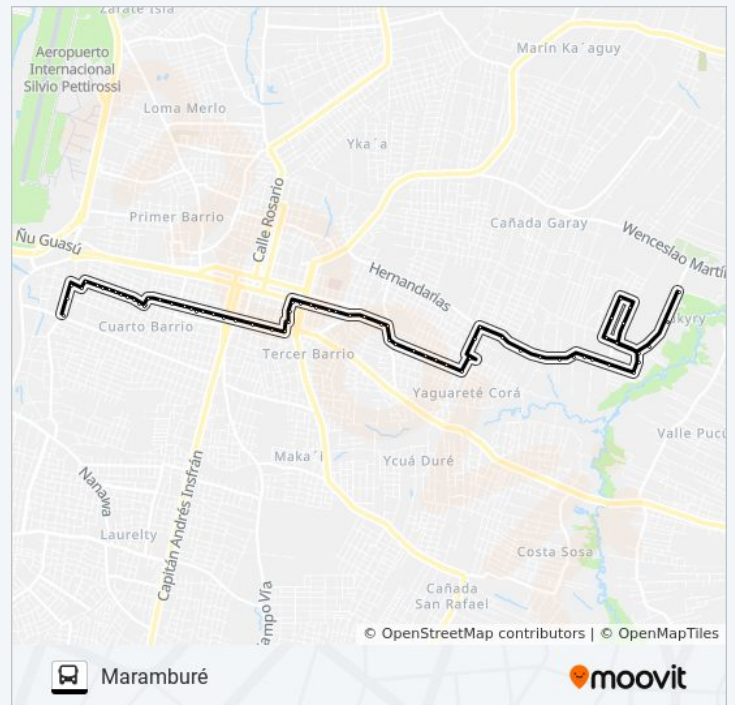

Teniente Rivas, 300

Teniente Rivas, 300

Sucre, 230

Sauce, 385

Coronel Oviedo, 639

Coronel Oviedo, 639

Coronel Oviedo, 639

Calle Sportivo Luqueño Y Calle Herrera

Moises Bertoni, 375

Cerro Corá X Av. Humaitá

martes	6:00 - 21:00
miércoles	6:00 - 21:00
jueves	6:00 - 21:00
viernes	6:00 - 21:00
sábado	6:00 - 21:00
domingo	7:00 - 19:00

Información de la línea 59 de autobús

Dirección: Maramburé

Paradas: 71

Duración del viaje: 41 min

Resumen de la línea:

Jose Concepción Ortiz

José Concepción Ortiz, 829

José Concepción Ortiz, 829

José Concepción Ortiz, 829