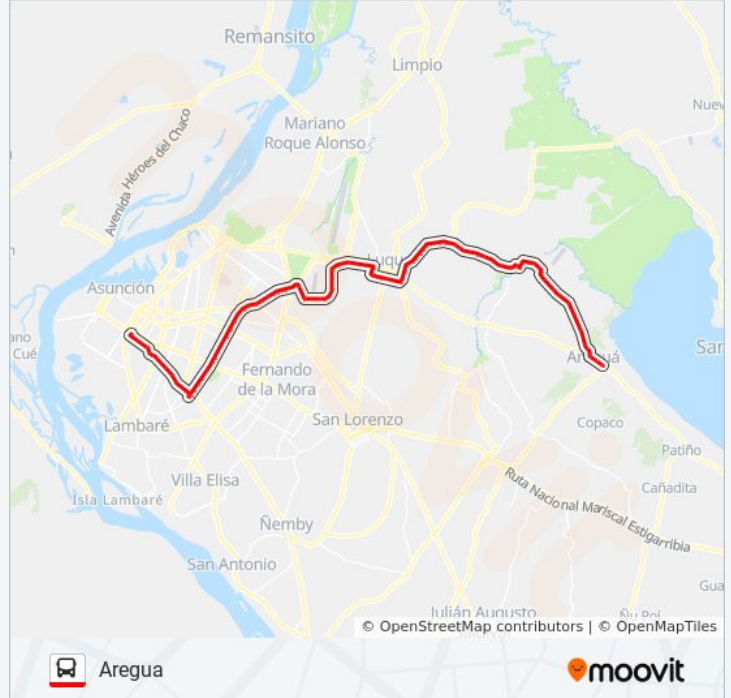

Avenida Republica Argentina, 2175

Avenida República Argentina, 1864

Avenida Republica Argentina, 1773

Avenida República Argentina, 1412

Avenida República Argentina, 635

Avenida Republica Argentina, 201

Avda. Gral. San Martín / Calle Guido Spano

Mariscal Antonio Jose Sucre, 1411

Av. San Martín X Austria

Avenida Aviadores Del Chaco, 1669

Av. Aviadores Del Chaco X Frutos De González

Avenida Aviadores Del Chaco, 2351

Av. Aviadores Del Chaco X Odone

Av. Aviadores Del Chaco X Cañada

Avenida Aviadores Del Chaco, 2822

Avenida Aviadores Del Chaco, 3100

Avenida Aviadores Del Chaco, 3198

Av. Aviadores Del Chaco X Av. Santísima Trinidad

Av. Aviadores Del Chaco X Martínez

Av. Aviadores Del Chaco X Pino

Autopista Silvio Pettirossi X Av. Gral. Aquino

Avenida General Elizardo Aquino

Av. Gral. Aquino X Gral. Caballero

Gral. Caballero X Av. Gral. Aquino

Av. Gral. Aquino X Las Parquitas

Av. Gral. Aquino X Nanawa

Gral. Elizardo Aquino (Parada)

Av. Gral. Aquino X Melo De Portugal

Av. Gral. Aquino (Parada)

Av. Gral. Aquino X Melo

Av. Gral. Aquino X Rosa González

Av. Gral Aquino X Villa Adela