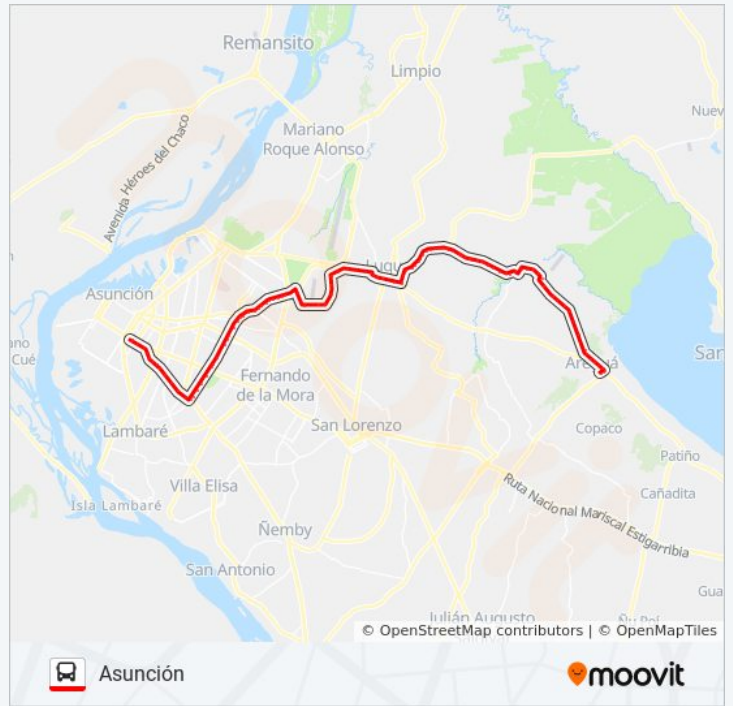

### Sentido: Asunción

107 paradas

[VER HORARIO DE LA LÍNEA](#)

Carlos Antonio López, 908  
Cerro Köi  
Fulgencio Yegros, 855  
Ruta Aregua, 855  
Avenida Mariscal Estigarribia, 102  
Parada  
Parada  
Mariscal Francisco Solano López  
Mariscal Francisco Solano López

### Información de la línea 203-1 de autobús

**Dirección:** Asunción

**Paradas:** 107

**Duración del viaje: 104 min**  
**Resumen de la línea:**

Mariscal Francisco Solano López

Mariscal Francisco Solano López