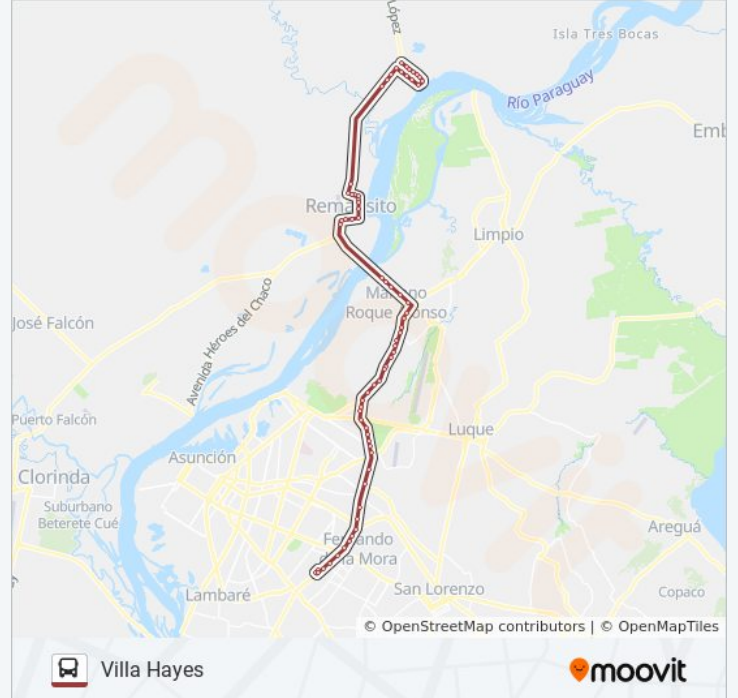

Av. Madame Linch X Av. Primer Presidente

Avenida Madame Elisa Alicia Lynch, 3303

Av. Madame Linch X Guerra Del Chaco

Av. Madame Linch X Don Onieva

Dr. Esteban Semidei X Barcelona

Dr. Esteban Semidei X Yaguaron

Dr. Esteban Semidei X Mandeyupequa

Dr. Esteban Semidei X Okara Poty Cue Mi

Dr. Carlos Antonio López X Jara Pastore

Ruta Gral. Aquino Y Calle Dedoff

Rutatranschaco, 11

Av. Carlos Antonio López X Av. Eusebio Ayala

Av. Carlos Antonio López X Cnel. Bogado

Av. Carlos Antonio López X Hernandarias

Av. Carlos Antonio López X Av. Garay Argaña

Av. Carlos Antonio López X Senador Velazquez

Rutatranschaco, 15

Av. Carlos Antonio López X Cerro Corá

Yrendague, 32

Av. Carlos Antonio López X Pirizal

Av. Carlos Antonio López Av. Gral. Díaz

Rutatranschaco, 9

Rutatranschaco, 9

Rutatranschaco, 9

Rutatranschaco, 9

Rutatranschaco, 9

Parada

Parada De Bus

Calle Yrendague Y Calle Fabián

Calle Yrendague Y Calle Saavedra

Calle Yrendague Y Calle Mancuello

Calle Mancuello Y Calle Nanawa

Calle Mancuello Y Calle Nuñez