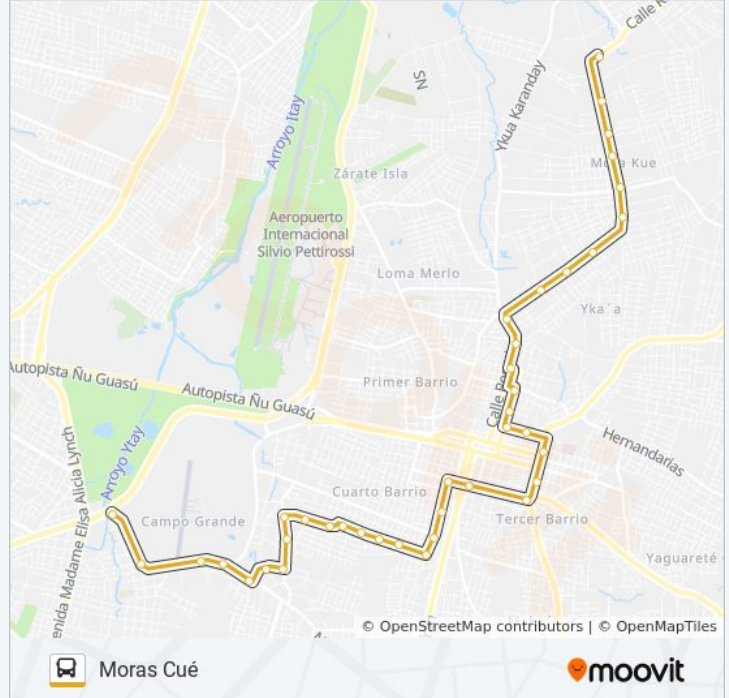

La línea 5 de autobús (Moras Cué) tiene 2 rutas. Sus horas de operación los días laborables regulares son:

(1) a Moras Cué: 5:00 - 20:12(2) a Palma Loma: 5:00 - 20:10

Usa la aplicación Moovit para encontrar la parada de la línea 5 de autobús más cercana y descubre cuándo llega la próxima línea 5 de autobús

Información de la línea 5 de autobús

Dirección: Moras Cué

Paradas: 38

Duración del viaje: 41 min

Resumen de la línea:

Av. Corrales X Bueno De Acuña

Rojas Silva X Benigno González

Rojas Silva X Fulgencio Yegros

Rosario X Santa Catarina

Parada

Parada

Parada

Parada

Parada

Sentido: Palma Loma

39 paradas

Información de la línea 5 de autobús

Dirección: Palma Loma

Paradas: 39

Duración del viaje: 43 min

Resumen de la línea:

Rosario X Gamarra

Rosario X Vice Presidente Sánchez

Rojas Silva X Fulgencio Yegros