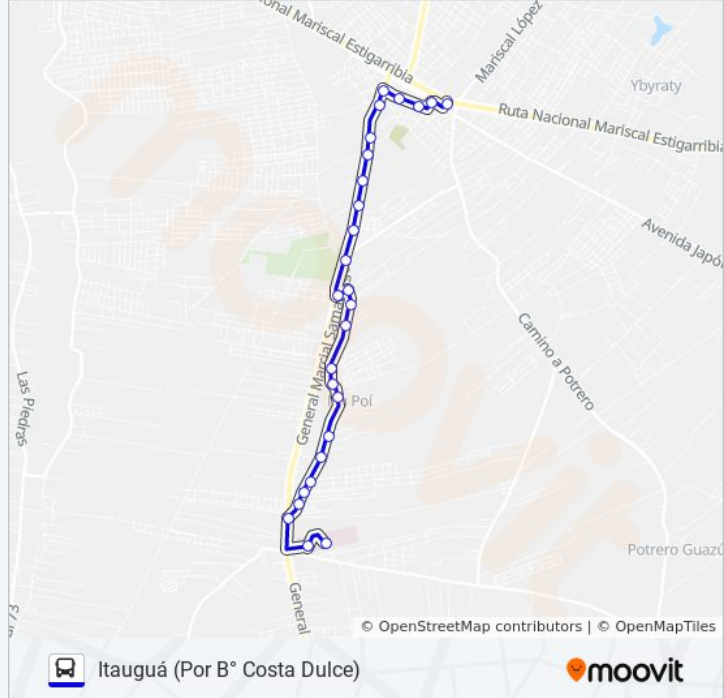

 165 D

Hospital Nacional (Por B° Costa Dulce)

[Ver En Modo Sitio Web](#)

La línea 165 D de autobús (Hospital Nacional (Por B° Costa Dulce)) tiene 2 rutas. Sus horas de operación los días laborables regulares son:

(1) a Hospital Nacional (Por B° Costa Dulce): 24 horas(2) a Itauguá (Por B° Costa Dulce): 24 horas

Usa la aplicación Moovit para encontrar la parada de la línea 165 D de autobús más cercana y descubre cuándo llega la próxima línea 165 D de autobús

Información de la línea 165 D de autobús

Dirección: Itauguá (Por B° Costa Dulce)

Paradas: 27

Duración del viaje: 22 min

Resumen de la línea:

Parada

Parada

Parada

Parada

Gral. Mcal. Samaniego X Defensores Del Chaco

Defensores Del Chaco X Alvarez

Defensores Del Chaco X Gutierrez

Martinez X Japon

Parada

Los horarios y mapas de la línea 165 D de autobús están disponibles en un PDF en moovitapp.com. Utiliza [Moovit App](https://moovitapp.com) para ver los horarios de los autobuses en vivo, el horario del tren o el horario del metro y las indicaciones paso a paso para todo el transporte público en Asunción.