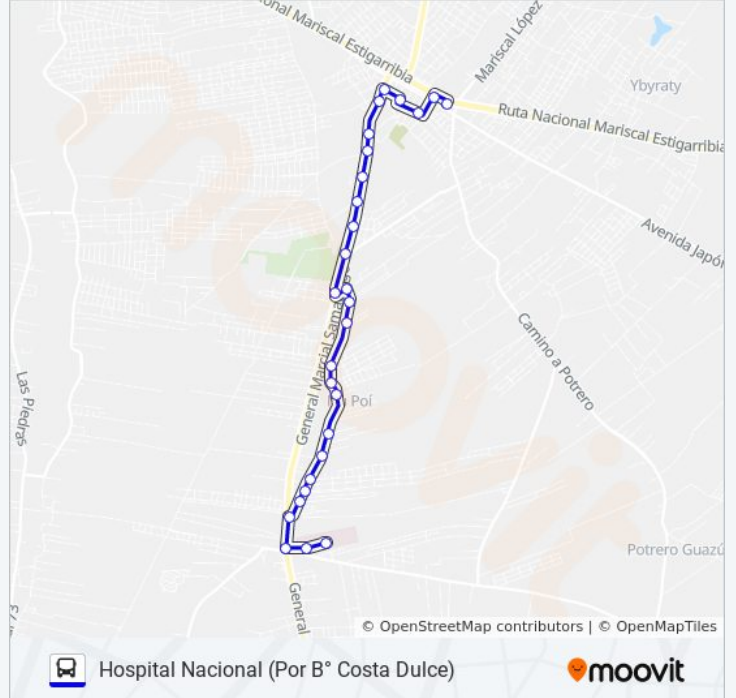

 165 D

Hospital Nacional (Por B° Costa Dulce)

[Ver En Modo Sitio Web](#)

La línea 165 D de autobús (Hospital Nacional (Por B° Costa Dulce)) tiene 2 rutas. Sus horas de operación los días laborables regulares son:

Parada

Parada

Parada

Parada

Parada

Hospital Nacional De Itauguá

Ingreso A Hospital

Hospital Nacional De Itauguá

Sentido: Itauguá (Por B° Costa Dulce)

27 paradas

[VER HORARIO DE LA LÍNEA](#)

Hospital Nacional De Itauguá

Salida De Hospital

Parada

Parada

Parada

Información de la línea 165 D de autobús

Dirección: Itauguá (Por B° Costa Dulce)

Paradas: 27

Duración del viaje: 22 min

Resumen de la línea:

Parada

Parada

Parada