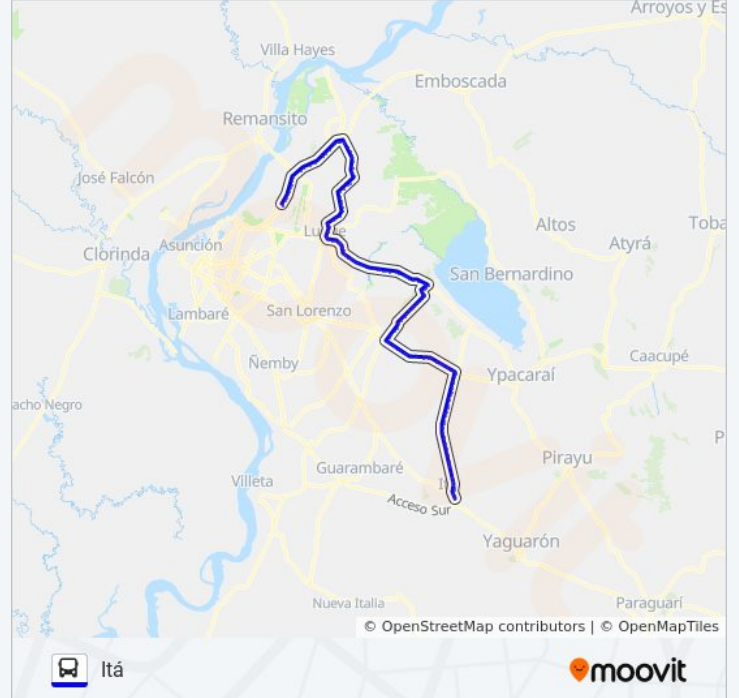

Primero De Marzo X Mcal. Estigarribia

Calle Rosario Y Calle Boquerón

Rosario X Av. Rodríguez De Francia

Parada

Parada

Parada

Calle Rosario / Ave. San Jerónimo

Parada

Rosario X Lupo Ojedo

Parada

Parada

Parada

Parada

Parada

Rosario X Aveiro

Parada

Parada

Parada

Parada

(Villa Policial Mora Cué-Luque)

Rosario X Santa Catarina

Parada

Parada

Parada

Rosario X Loma Merlo

Rosario, 1100

Rosario, 889

Rosario, 898

Rosario X Gamarra

Rosario X Vice Presidente Sánchez

Rojas Silva X Fulgencio Yegros

Independencia Nacional, 455

Hospital Pública De Luque