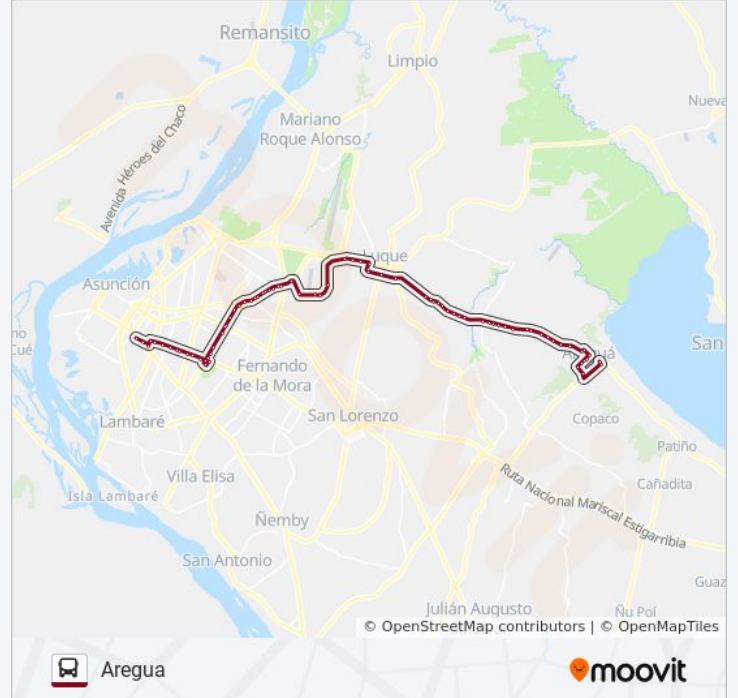

Avda. Gral. San Martín / Calle Guido Spano

Mariscal Antonio Jose Sucre, 1411

Av. San Martín X Austria

Avenida Aviadores Del Chaco, 1669

Av. Aviadores Del Chaco X Frutos De González

Avenida Aviadores Del Chaco, 2351

Av. Aviadores Del Chaco X Odone

Av. Aviadores Del Chaco X Cañada

Avenida Aviadores Del Chaco, 2822

Avenida Aviadores Del Chaco, 3100

Avenida Aviadores Del Chaco, 3198

Av. Aviadores Del Chaco X Av. Santísima
Trinidad

Av. Aviadores Del Chaco X Martínez

Av. Aviadores Del Chaco X Pino

Autopista Silvio Pettirossi X Av. Gral. Aquino

Av. Gral. Aquino X Gral. Caballero

Av. Gral. Aquino X Las Parquitas

Av. Gral. Aquino X Nanawa

Gral. Elizardo Aquino (Parada)

Av. Gral. Aquino X Rosa González

Av. Gral Aquino X Villa Adela

Av. Gral. Aquino X Rivas

Av. Gral. Aquino X San Martín

Sucre, 230

Sauce, 385

Sportivo Luqueño X Bueno

Calle Coronel Martínez, 97

Parada

Parada

Parada

Parada

Avenida Las Residentas, 1466