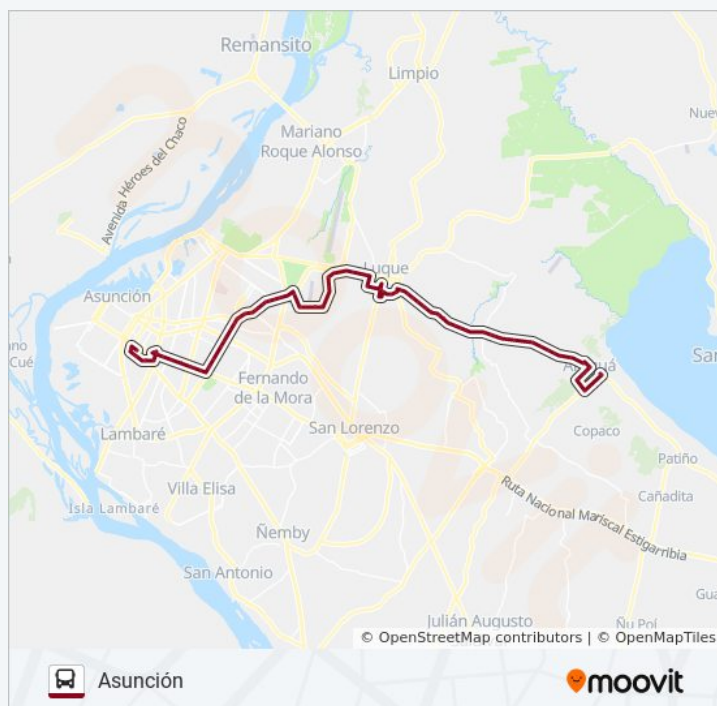

### Información de la línea 110 de autobús

**Dirección:** Asunción

**Paradas:** 86

**Duración del viaje:** 93 min

**Resumen de la línea:**

Avenida Las Residentas, 150

Héroes Del Chaco

Héroes Del Chaco