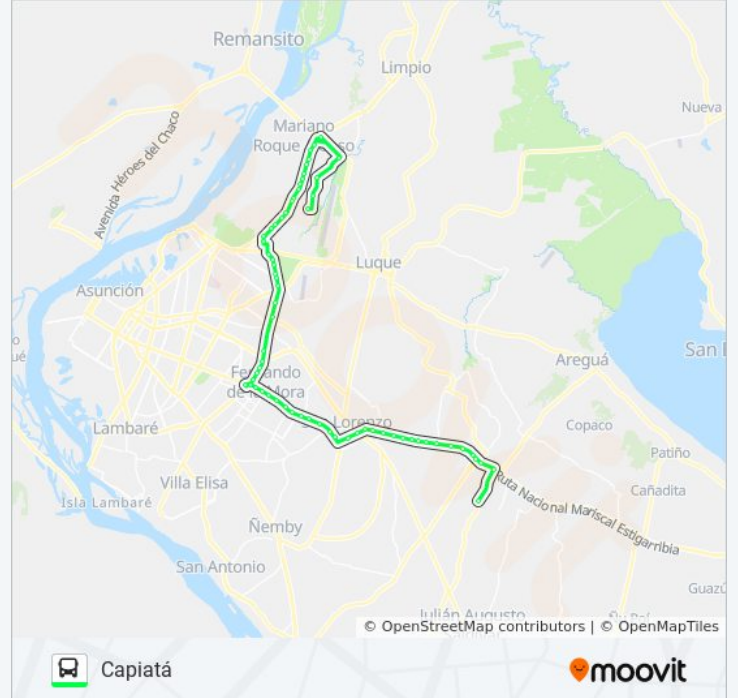

Dr. Esteban Semidei X Barcelona

Av. Madame Lynch X Don Onieva

Av. Madame Lynch X Guerra Del Chaco

Avenida Madame Elisa Alicia Lynch, 3303

Av. Madame Lynch X Av. Primer Presidente

Av. Madame Lynch X Piravano

Itaipú, 71

Avenue Madame Elisa A. Lynch, 1094

Avenida Madame Lynch, 268

Madame Lynch, 325

Madame Lynch, 768

Doctor Facundo Machaín, 7546

Av. Madame Lynch X Músicos Del Chaco

Mecanicos De Aviacion, 5023

Av. Mcal. Estigarribia X 14 De Mayo

Mariscal Estigarribia X Soldado Ovelar

Mariscal Estigarribia X Usher Ríos

Mariscal Estigarribia X Boquerón

Mariscal Estigarribia X Ytororó

Mariscal Estigarribia X 1° De Mayo

Mariscal Estigarribia X Atilio Galfre

Mariscal Estigarribia X Andrés Barbero

Mariscal Estigarribia X Av. Ciencias Veterinarias

Facultad De Ciencias Económicas

Av. Del Agrónomo X Av. Avelino Martínez

Av. Del Agrónomo X Takeda

Mariscal Estigarribia X Av. España

Mariscal Estigarribia X Gral. Genez

Alberdi, 59

Mariscal Estigarribia X Virgen De Fatíma

Amistad, 32

Mariscal Estigarribia X Luis Casartelli

Mariscal Estigarribia X Madrigal