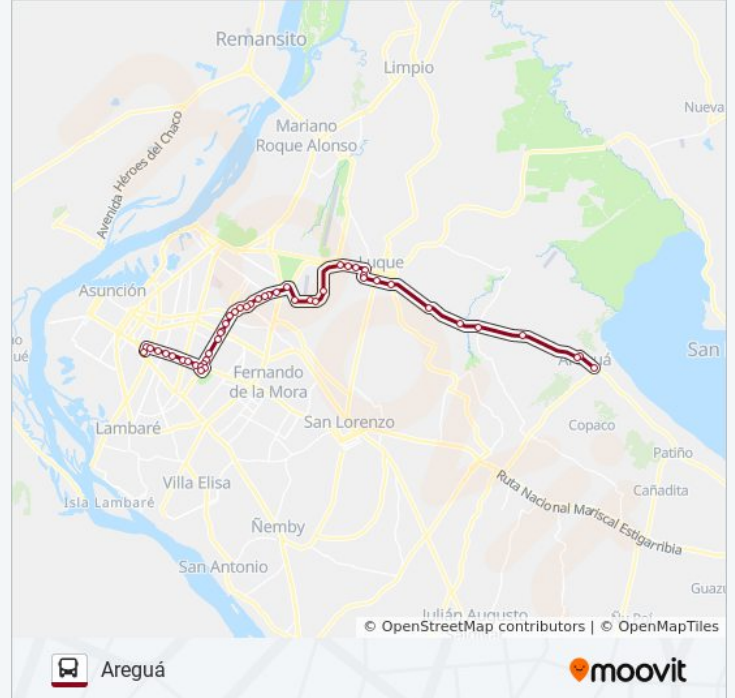

Centro Comercial

Avenida Aviadores Del Chaco, 2351

Av. Aviadores Del Chaco X Odone

Avenida Aviadores Del Chaco, 2822

Avenida Aviadores Del Chaco, 3198

Av. Aviadores Del Chaco X Av. Santísima Trinidad

Av. Aviadores Del Chaco X Pino

Autopista Silvio Pettirossi X Av. Gral Aquino

Av. Gral. Aquino X Gral. Caballero

Av. Gral. Aquino X Las Parquitas

Av. Gral. Aquino X Nanawa

Gral. Elizardo Aquino (Parada)

Av. Gral. Aquino X Rosa González

Av. Gral Aquino X Villa Adela

Av. Gral. Aquino X Rivas

Av. Gral. Aquino X San Martín

Sucre, 230

Sauce, 385

Sportivo Luqueño X Bueno

Calle Coronel Martínez, 97

Parada

Parada

Gdor. Irala X Mcal. Solano Lopéz

Gdor. Irala X San Antonio

Gdor. Irala X Fray Luis Bolaños

Bolaños Y De La Candelaria

De La Candelaria X Estados Unidos

Sentido: Asunción

51 paradas

[VER HORARIO DE LA LÍNEA](#)

De La Candelaria X Estados Unidos

Fulgencio Yegros, 855

Horario de la línea 110 de autobús

Asunción Horario de ruta:

lunes	24 horas
martes	24 horas
miércoles	24 horas