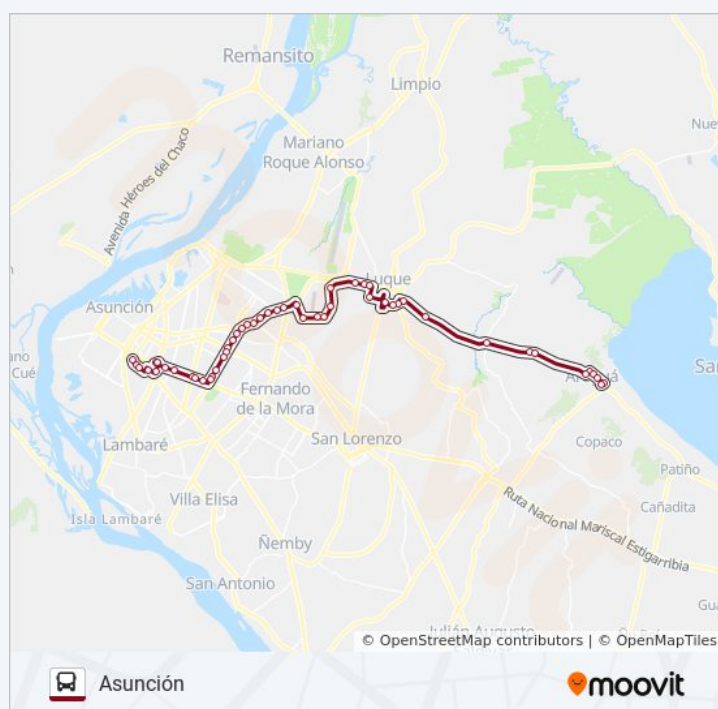

Mariscal Antonio Jose Sucre, 1411

Av. Gral. San Martín X Av. Mcal. López

Avenida Republica Argentina, 201

jueves	24 horas
viernes	24 horas
sábado	24 horas
domingo	24 horas

Información de la línea 110 de autobús

Dirección: Asunción

Paradas: 51

Duración del viaje: 68 min

Resumen de la línea:

Avenida Republica Argentina, 1849

Avenida República Argentina, 1412

Avenida Republica Argentina, 1773

Avenida Republica Argentina, 1864