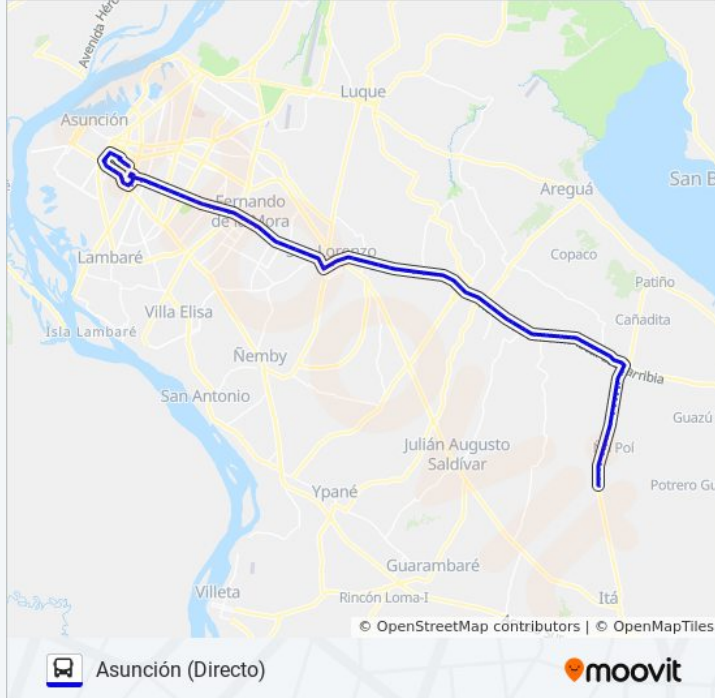

Información de la línea 165 H de autobús**Dirección:** Asunción (Directo)**Paradas:** 95**Duración del viaje:** 112 min**Resumen de la línea:**

Parada

Parada

Centro Educativo Itaiguá

Parada

Parada

Parada

Parada

Mcal. Estigarribia X Ruta Itaiguá - Aregua

Mariscal Estigarribia X Rojas Cañada

Mariscal Estigarribia X San Roque

2, 1707

2, 1707

Mariscal Estigarribia X Silvio Pettirossi

Mariscal Estigarribia X Ramón Elías

Mariscal Estigarribia X Sgto. Penayo

Mariscal Estigarribia X Virgen De Fatíma

Av. Mcal. Estigarribia Y Calle San José
(Shopping Plaza Hogar)

Miranda Cueto X Gral Genes

Miranda Cueto X Av. España

Miranda Cueto X Mariscal Estigarribia