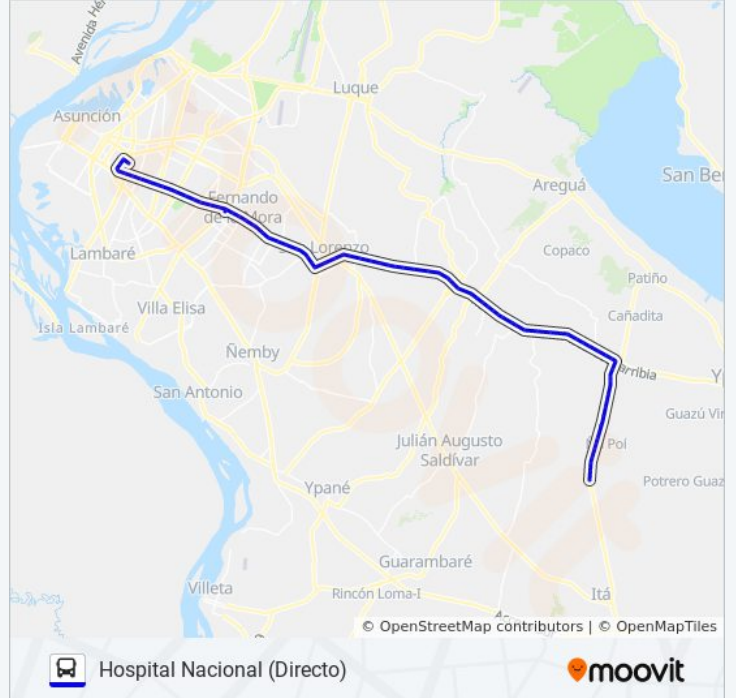

Av. Eusebio Ayala X De La Victoria

Av. Ayala X Profesor Conradi

Av. Eusebio Ayala X Domingo Montanaro

Av. Eusebio Ayala X Av. Defensores Del Chaco

Horario de la línea 165 H de autobús

Hospital Nacional (Directo) Horario de ruta:

lunes	24 horas
martes	24 horas
miércoles	24 horas
jueves	24 horas
viernes	24 horas
sábado	24 horas
domingo	24 horas

Información de la línea 165 H de autobús

Dirección: Hospital Nacional (Directo)

Paradas: 86

Duración del viaje: 103 min

Resumen de la línea:

Mariscal Estigarribia X Soldado Ovelar
Mariscal Estigarribia X Usher Ríos
Mariscal Estigarribia X Boquerón
Mariscal Estigarribia X Ytororó
Mariscal Estigarribia X 1° De Mayo
Mariscal Estigarribia X Atilio Galfre
Mariscal Estigarribia X Andrés Barbero
Mariscal Estigarribia X Av. Ciencias Veterinarias
Facultad De Ciencias Económicas
Av. Del Agrónomo X Av. Avelino Martínez
Av. Del Agrónomo X Takeda
Marcelina Insfrán X Mcal. Estigarribia
Mariscal Estigarribia X Av. España
Mariscal Estigarribia X Gral. Genez
Alberdi, 59
Mariscal Estigarribia X Virgen De Fatíma
Amistad, 32
Mariscal Estigarribia X Luis Casartelli
Mariscal Estigarribia X Madrigal
Mariscal Estigarribia X Gral. Garay
Mariscal Estigarribia X Alfonso Castillo
Mariscal Estigarribia X Blanca De Talavera
2, 999
Mariscal Estigarribia X Santa Cruz Adorno
Mariscal Estigarribia X Ramón Elías
Mariscal Estigarribia X Silvio Pettrossi
Mariscal José Félix Estigarribia, 115
2, 1914
Estadio Segovia
Mariscal Estigarribia X Rojas Cañada
Mcal. Estigarribia X Ruta Itaiguá - Aregua
Parada
Ips