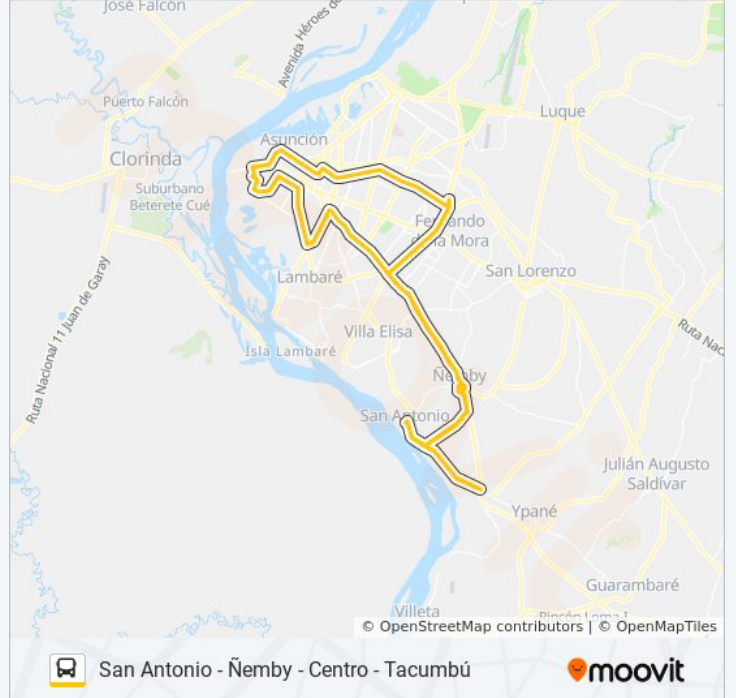

15-3

San Antonio - Ñemby - Centro - Tacumbú

Ver En Modo Sitio Web

La línea 15-3 de autobús (San Antonio - Ñemby - Centro - Tacumbú) tiene una ruta. Sus horas de operación los días laborables regulares son:

Sentido: San Antonio - Ñemby - Centro - Tacumbú

187 paradas

[VER HORARIO DE LA LÍNEA](#)

Acceso Sur X Av. San Antonio
Av. San Antonio X El Paraíso
Av. San Antonio X Eusebio Ayala
Av. San Antonio X San Juan
Av. San Antonio X San Miguel
Av. San Antonio X Av. Ferreira
Av. San Antonio X Kuarahy
Av. San Antonio X 8 De Diciembre
Av. San Antonio X Campo Vía
Ave. San Antonio Y Calle Defensores Del Chaco
Avenida San Antonio, 1111
Av. San Antonio X 29 De Septiembre
Av. San Antonio X Fulgencio Yegros
Av. San Antonio X Acosta Ñu
Av. San Antonio X Av. Medina
Río Jejuí X Av. San Antonio
Río Salado X Río Ypané
Río Ypané X Av. San Antonio
Av. San Antonio X Río Aquidaban
Avenida De La Residenta, 842

Información de la línea 15-3 de autobús

Dirección: San Antonio - Ñemby - Centro - Tacumbú

Paradas: 187

Duración del viaje: 194 min

Resumen de la línea:

Av. San Antonio X Puerto Naranja
Av. San Antonio X 29 De Septiembre
Av. Boquerón (Predio Ex Hotel Ipc)
Av. Boquerón X 15 De Agosto
Tte. Rojas Silva, 343
Av. Boquerón X Calle 28
Av. Boquerón X Paso De La Patria
Cadete De Boquerón, 213
Av. Boquerón X Batalla Ytororo
Av. Boquerón X Acceso Sur
Acceso Sur X Cabo Comet
Acceso Sur X Defensores Del Chaco
Santa Rosa X Ytororo
Santa Rosa X 10 De Agosto
9 De Agosto X Independencia Nacional
9 De Agosto, 345
Mercado De Ñemby
Acceso Sur X Av. Pratt Gill
Parada
Acceso Sur X 29 De Septiembre
Acceso Sur X Gimenez
Acceso Sur X San Pedro
Parada
Acceso Sur X 1 De Mayo
Parada
Acceso Sur X Av. Martínez
Acceso Sur X Boquerón
Acceso Sur X Israel
Acceso Sur X Av. Zavalas Cué
Acceso Sur X Usher Ríos
Acceso Sur X Soldado Ovelar
Acceso Sur X Rojas Silva
Acceso Sur X Av. Defensores Del Chaco