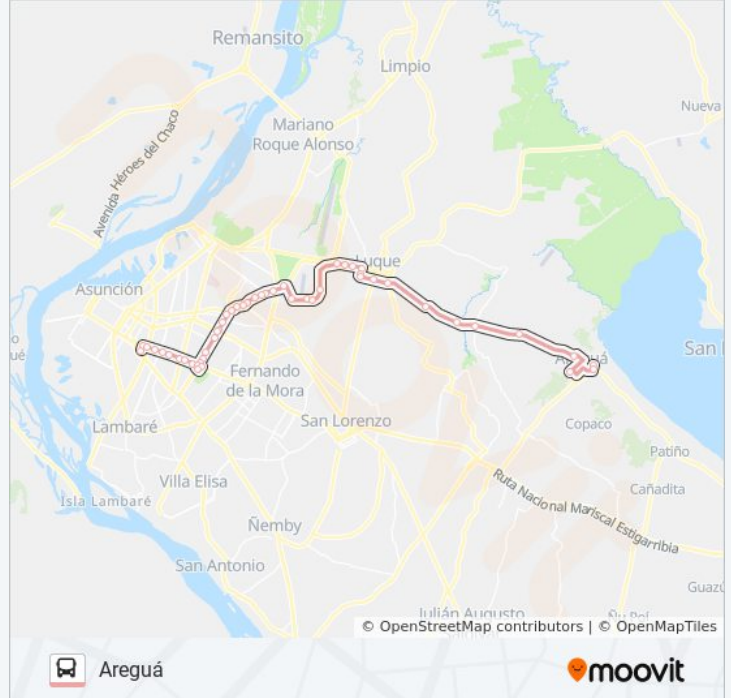

## Información de la línea 111 de autobús

**Dirección:** Areguá

**Paradas:** 49

**Duración del viaje:** 66 min

**Resumen de la línea:**

Centro Comercial

Avenida Aviadores Del Chaco, 2351

Av. Aviadores Del Chaco X Odone

Avenida Aviadores Del Chaco, 2822

Avenida Aviadores Del Chaco, 3198

Av. Aviadores Del Chaco X Av. Santísima Trinidad

Av. Aviadores Del Chaco X Pino

Autopista Silvio Pettrossi X Av. Gral Aquino

Av. Gral. Aquino X Gral. Caballero

Sucre, 230

Sauce, 385

Sportivo Luqueño X Bueno

Calle Coronel Martínez, 97

Parada

Parada

Gdor. Irala X Mcal. Solano Lopéz

Gdor. Irala X San Antonio

Gdor. Irala X Fray Luis Bolaños

Ricardo Pérez X Humaitá

Teodoro Labrano – De La Candelaria

Fulgencio Yegros, 855

**Sentido: Asunción**

51 paradas

[VER HORARIO DE LA LÍNEA](#)

De La Candelaria X Estados Unidos